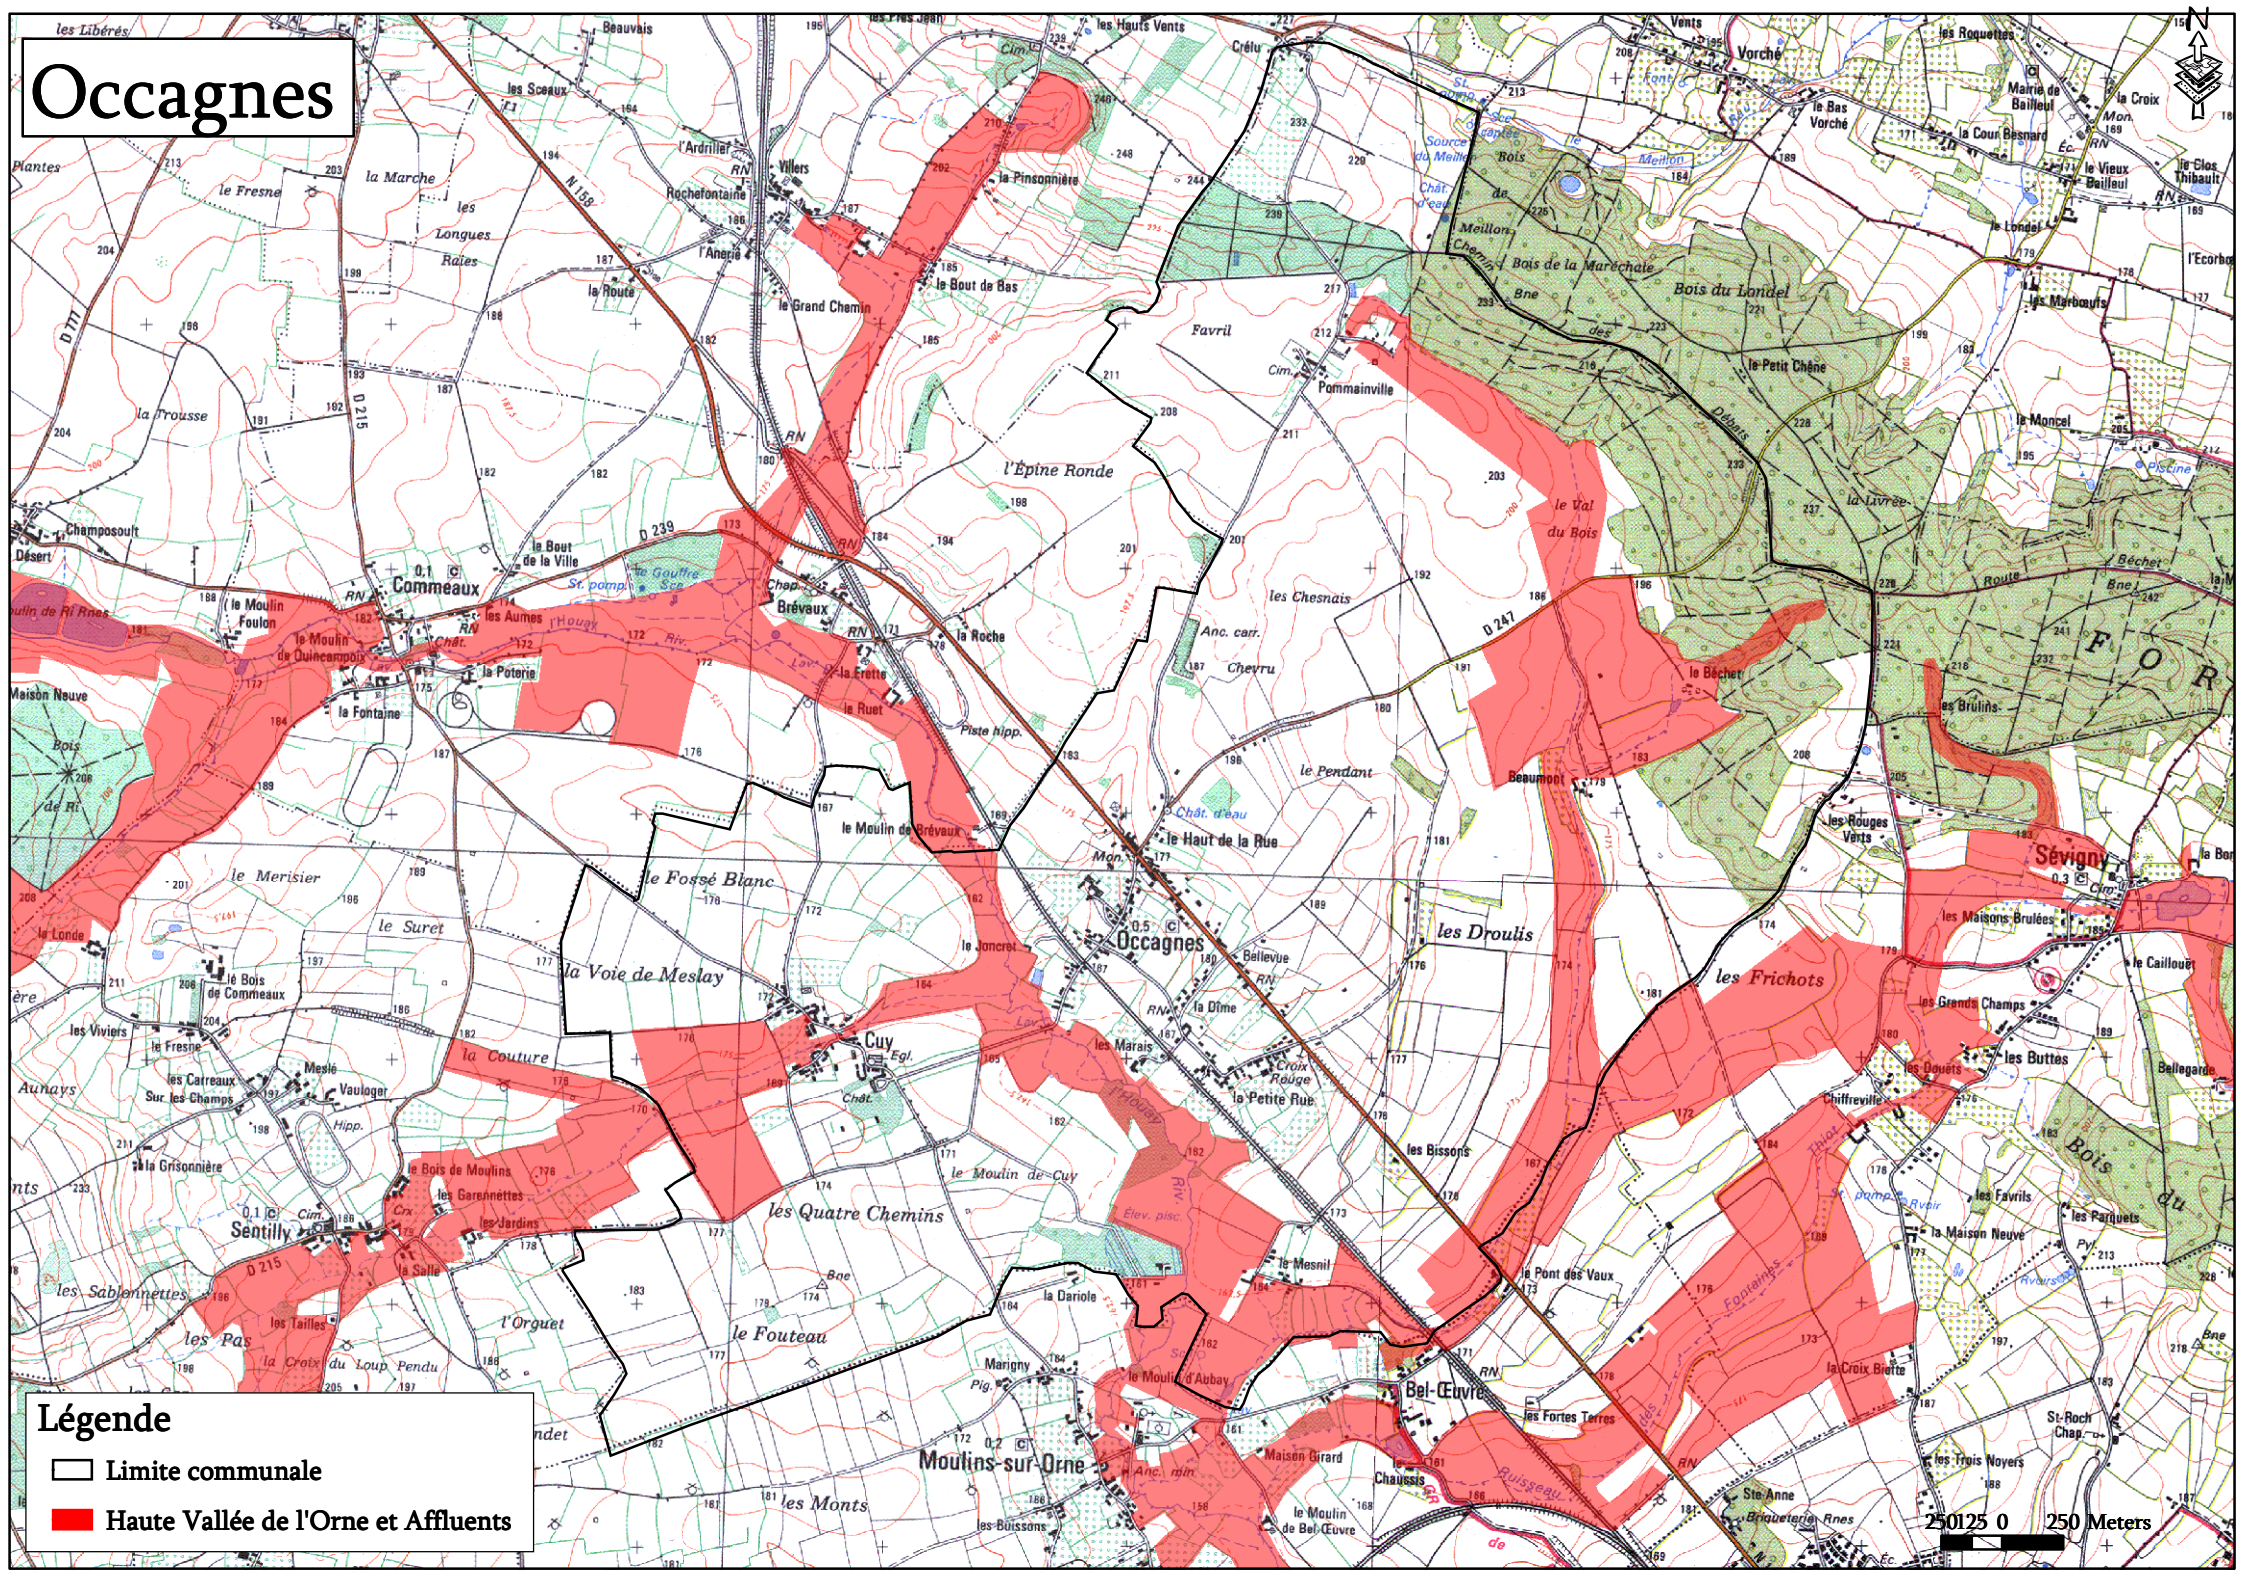

Occagnes

Légende

- Limite communale
- Haute Vallée de l'Orne et Affluents

250 125 0 250 Meters