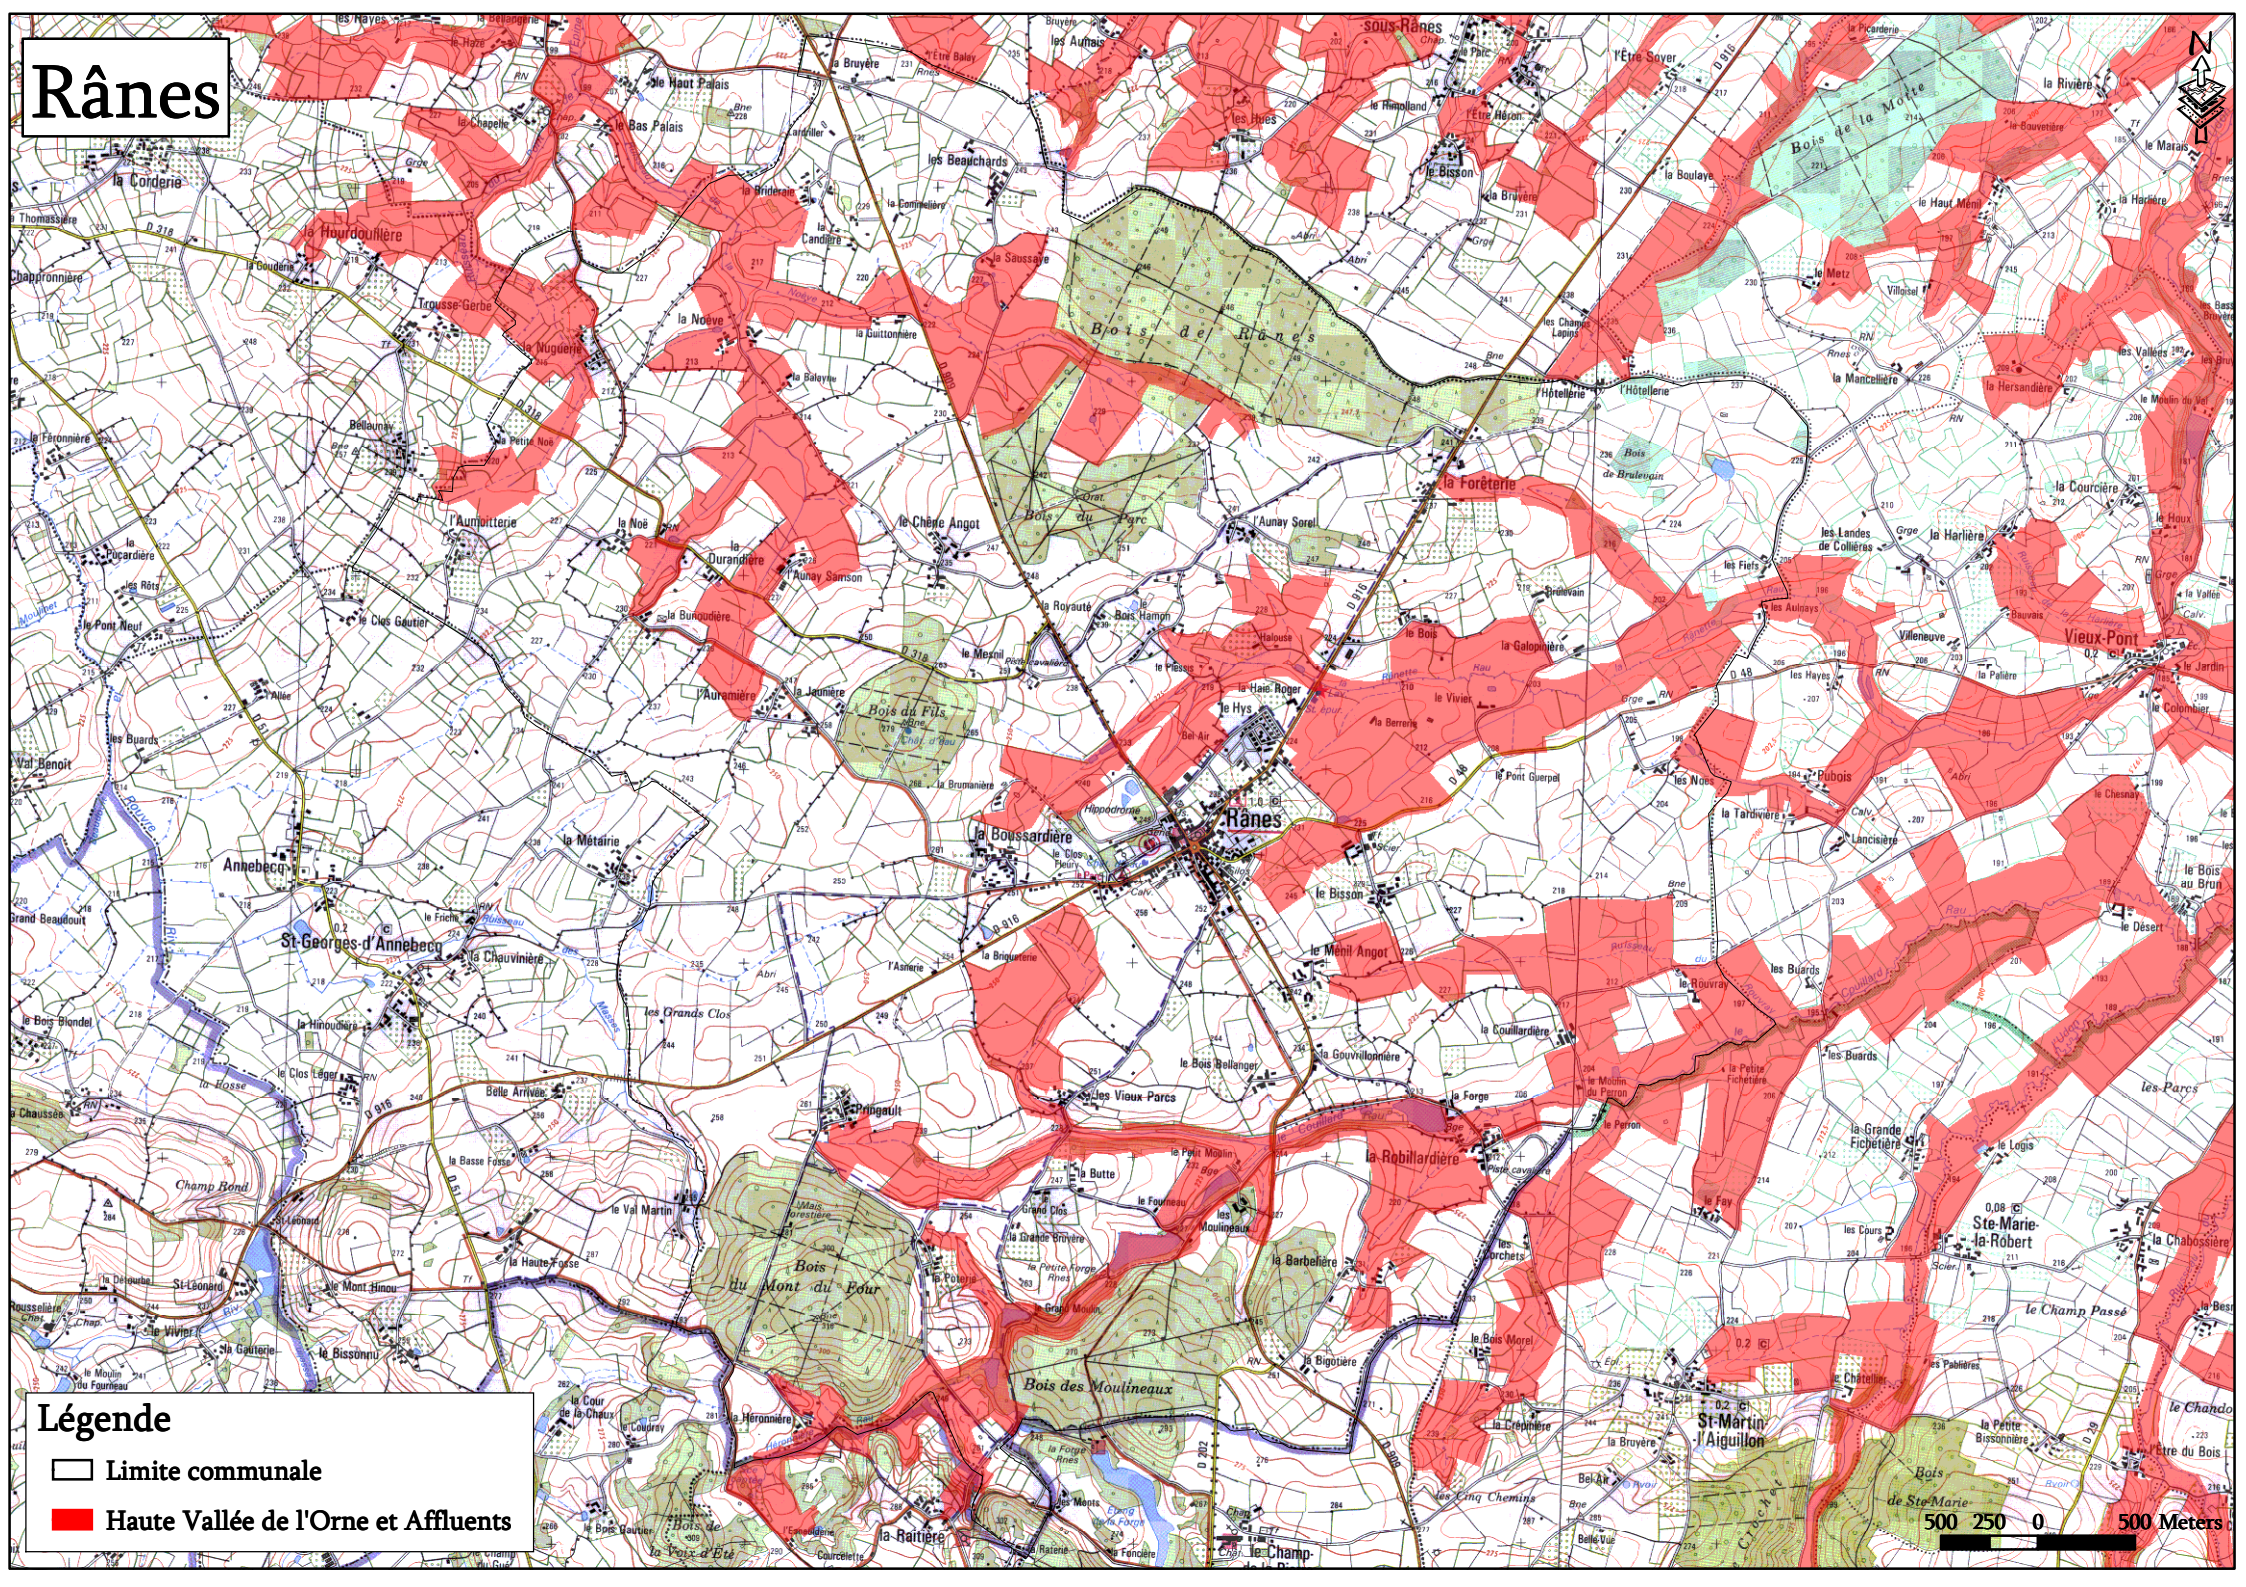

Rânes

Légende

-  Limite communale
-  Haute Vallée de l'Orne et Affluents

500 250 0 500 Meters