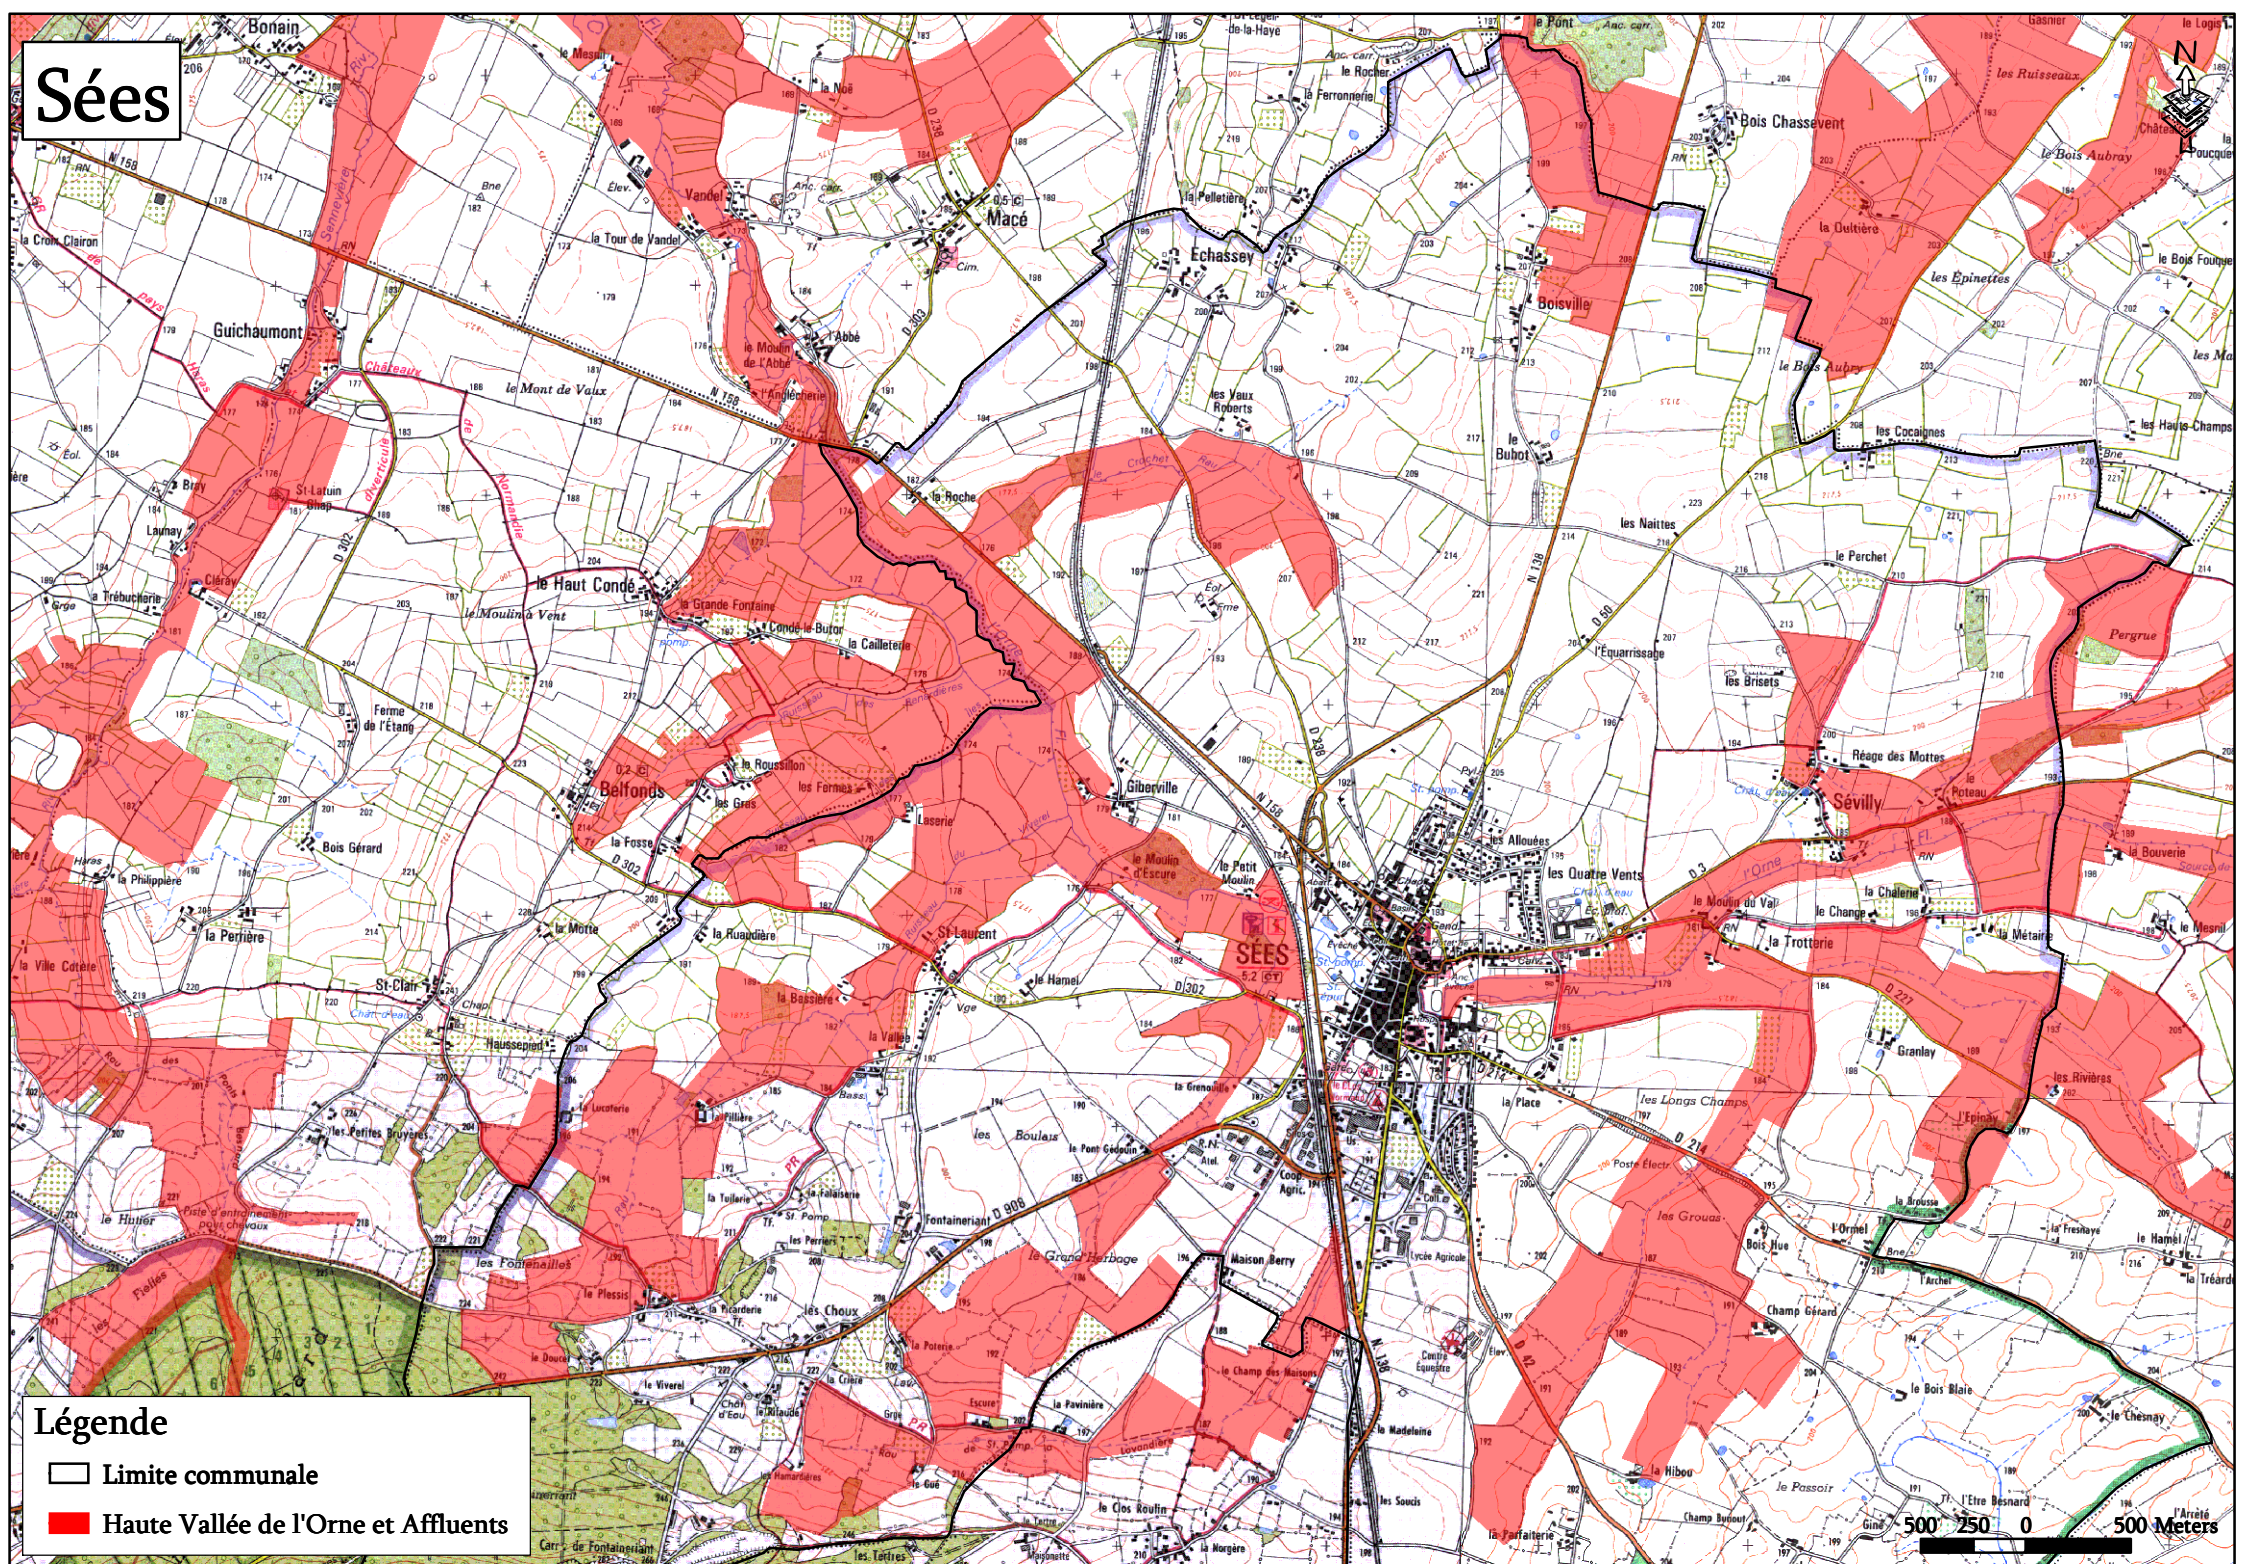

Sées

Légende

- Limite communale
- Haute Vallée de l'Orne et Affluents

500 250 0 500 Meters