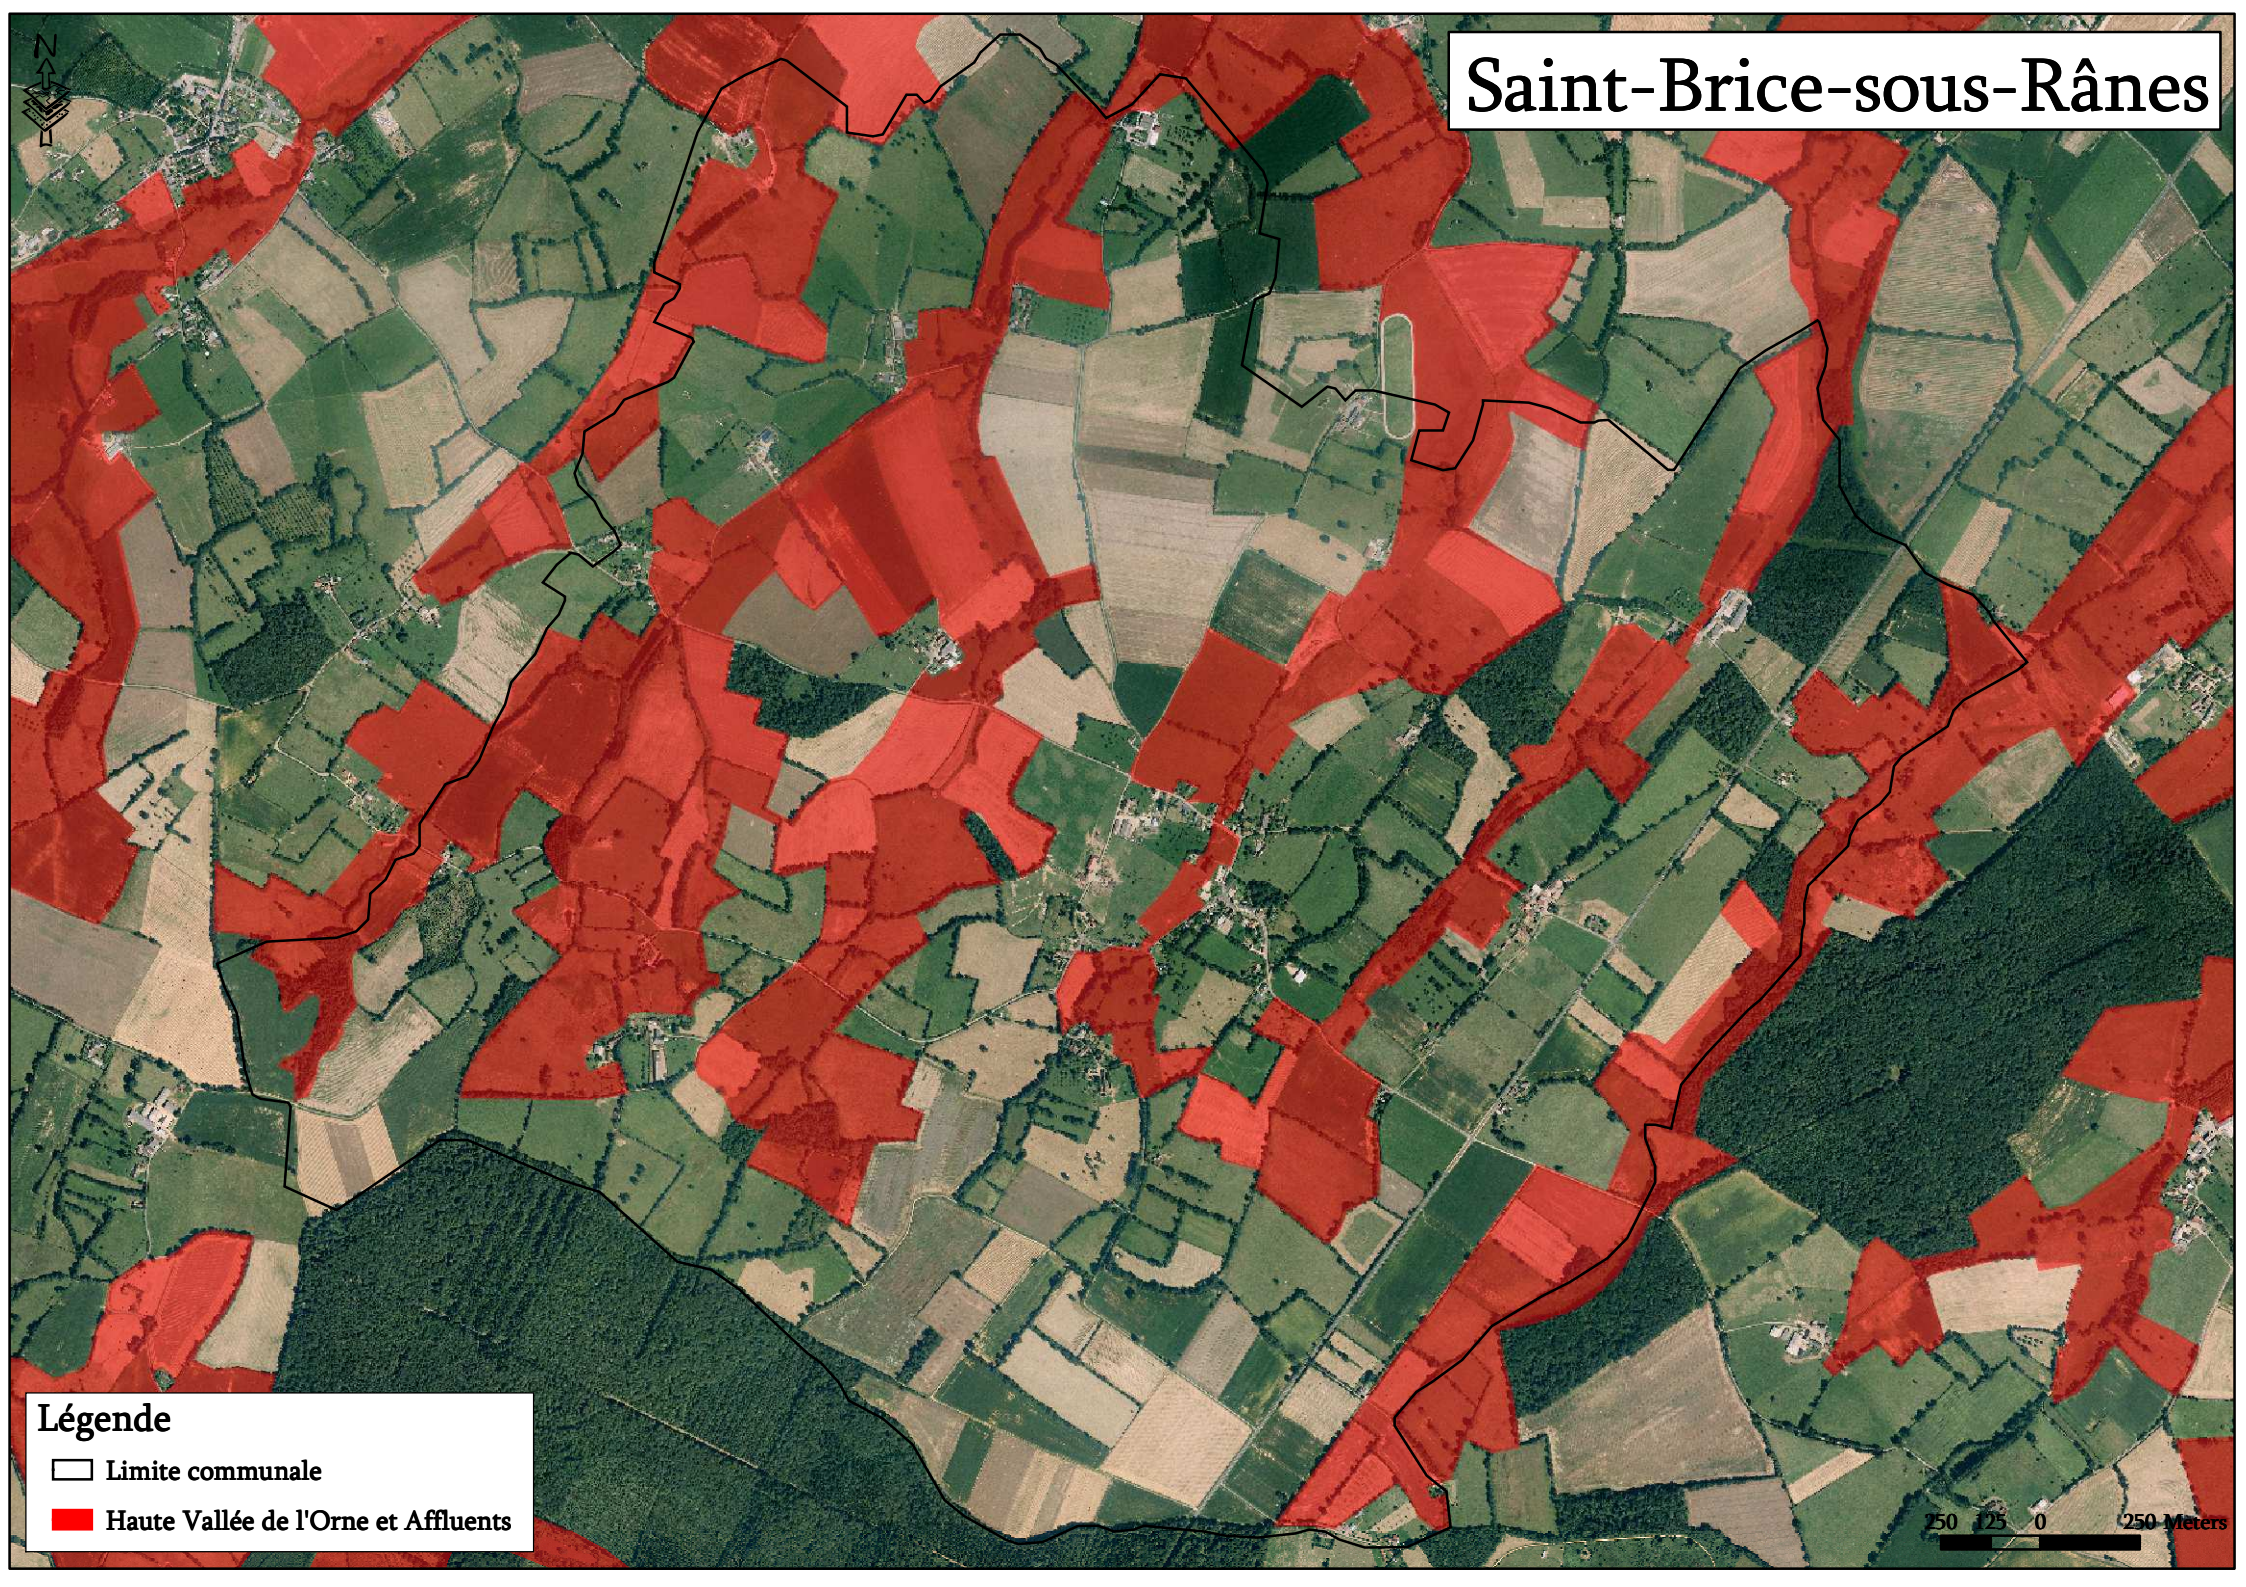

# Saint-Brice-sous-Rânes

**Légende**

-  Limite communale
-  Haute Vallée de l'Orne et Affluents

250 125 0 250 Meters