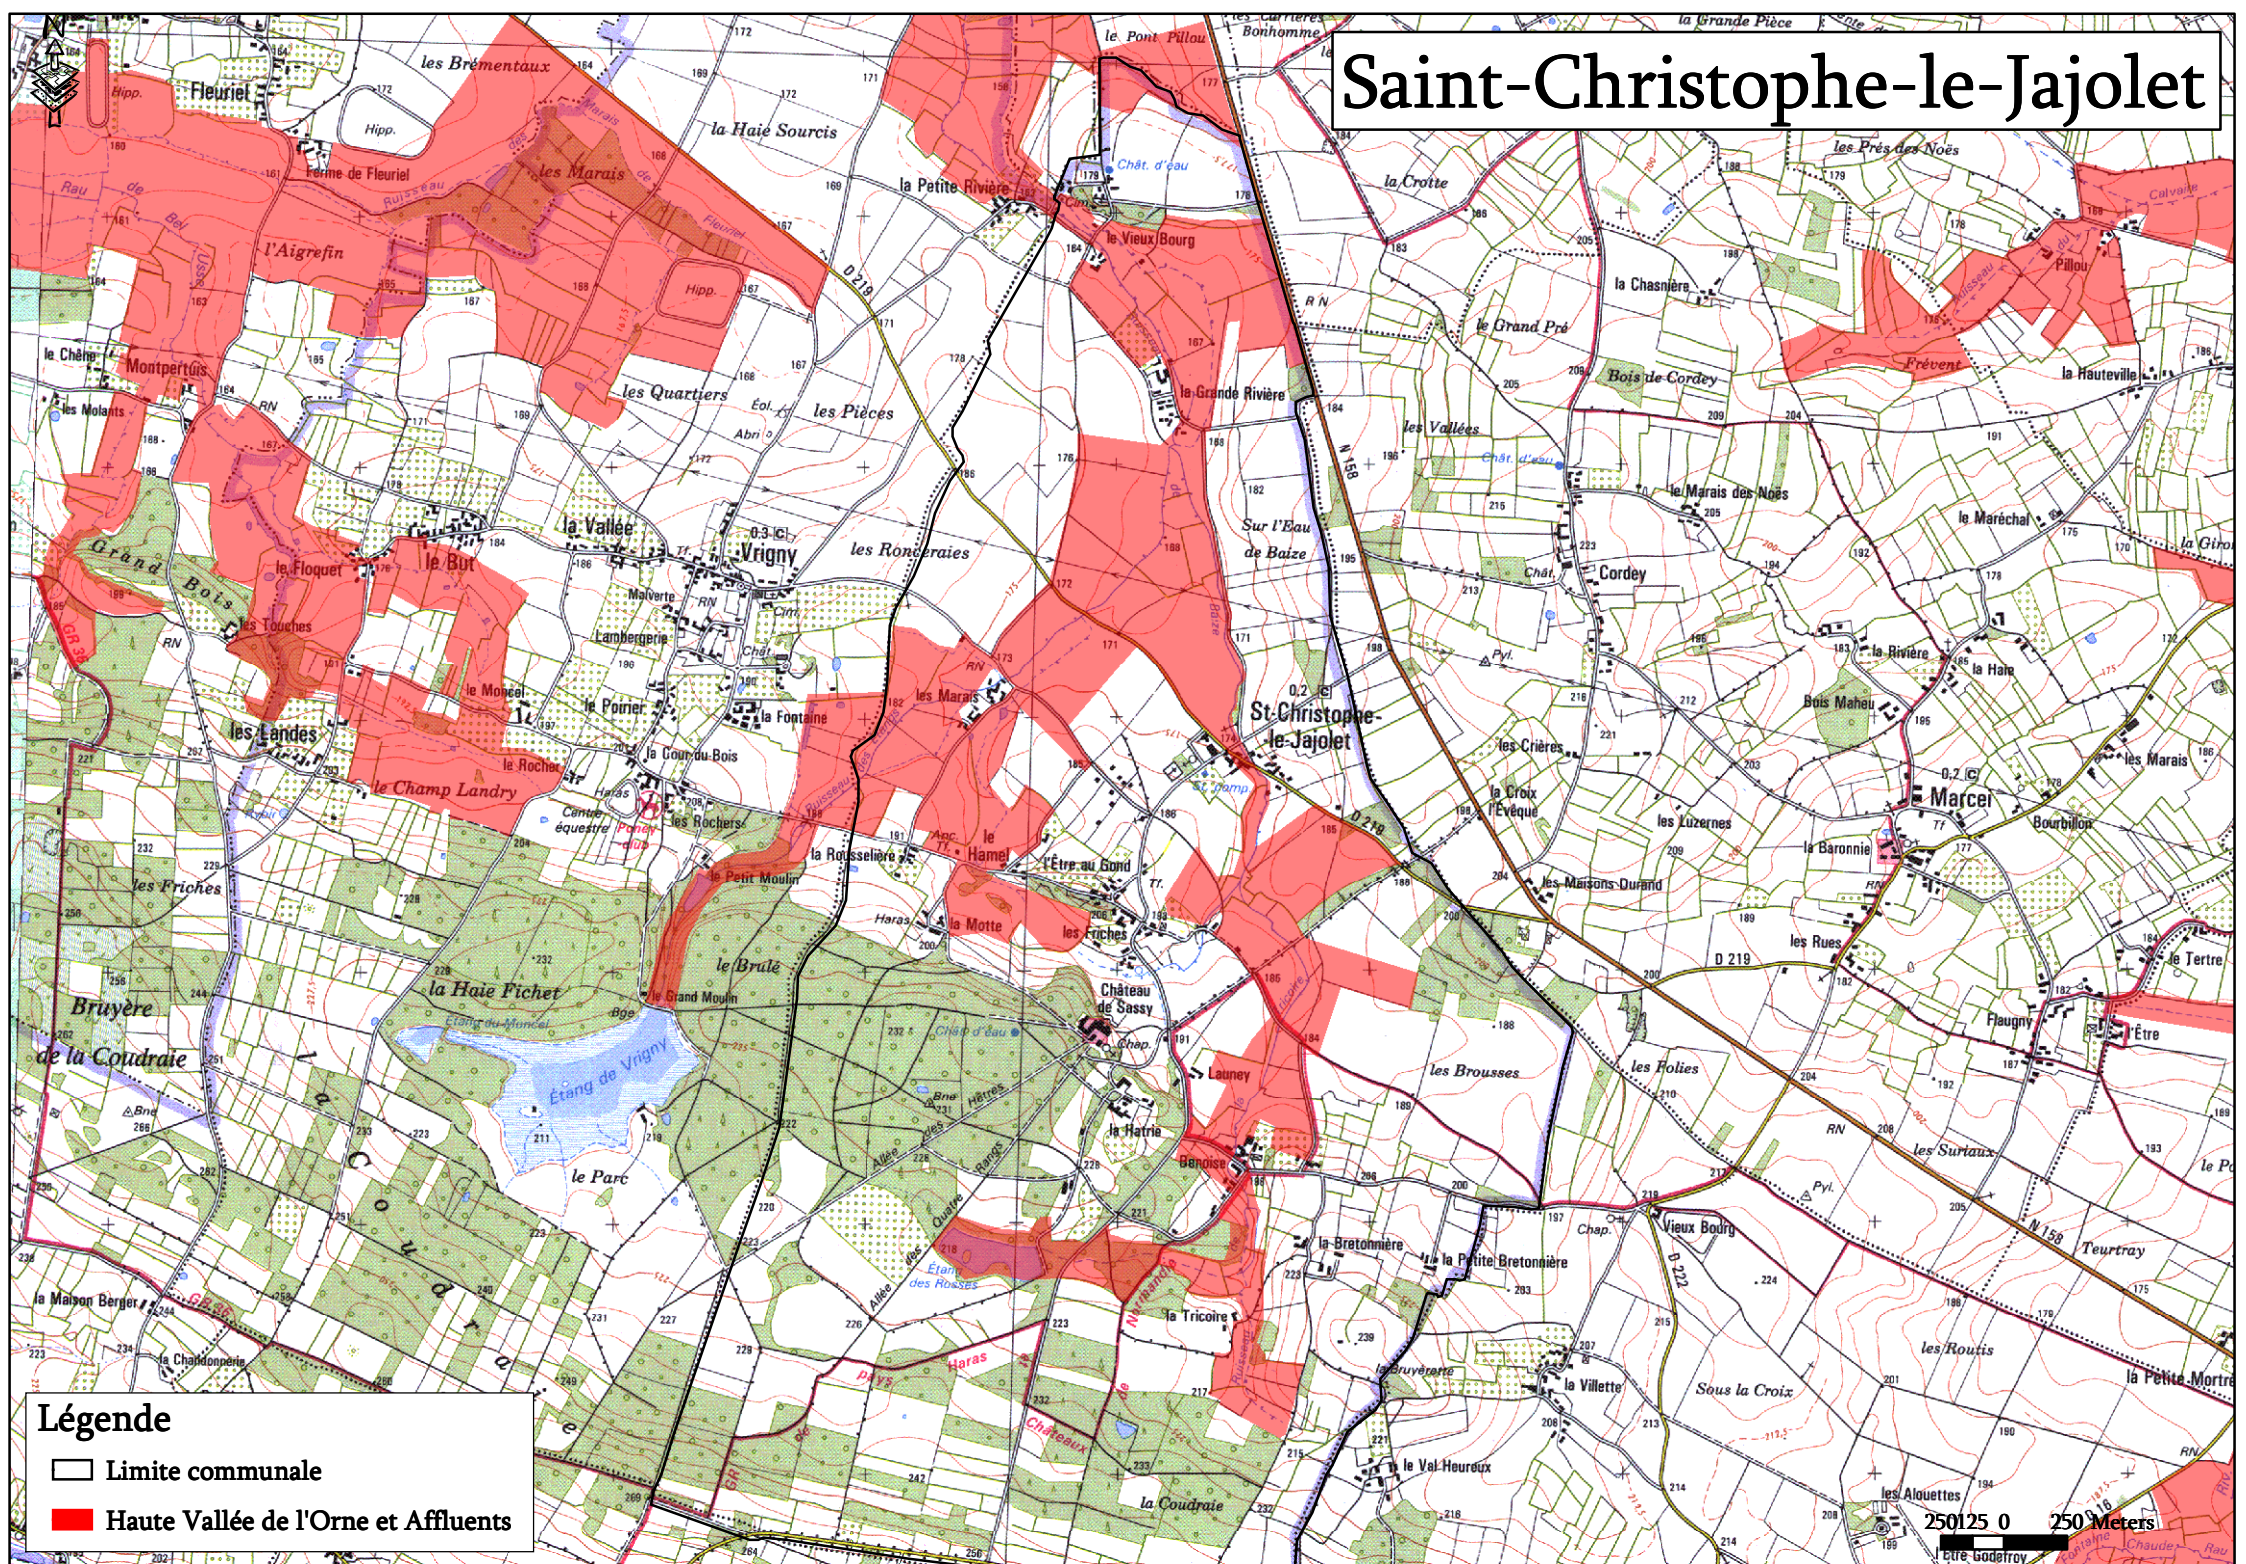

Saint-Christophe-le-Jajolet

Légende

- Limite communale
- Haute Vallée de l'Orne et Affluents

250125 0 250 Meters
Bure Godefray