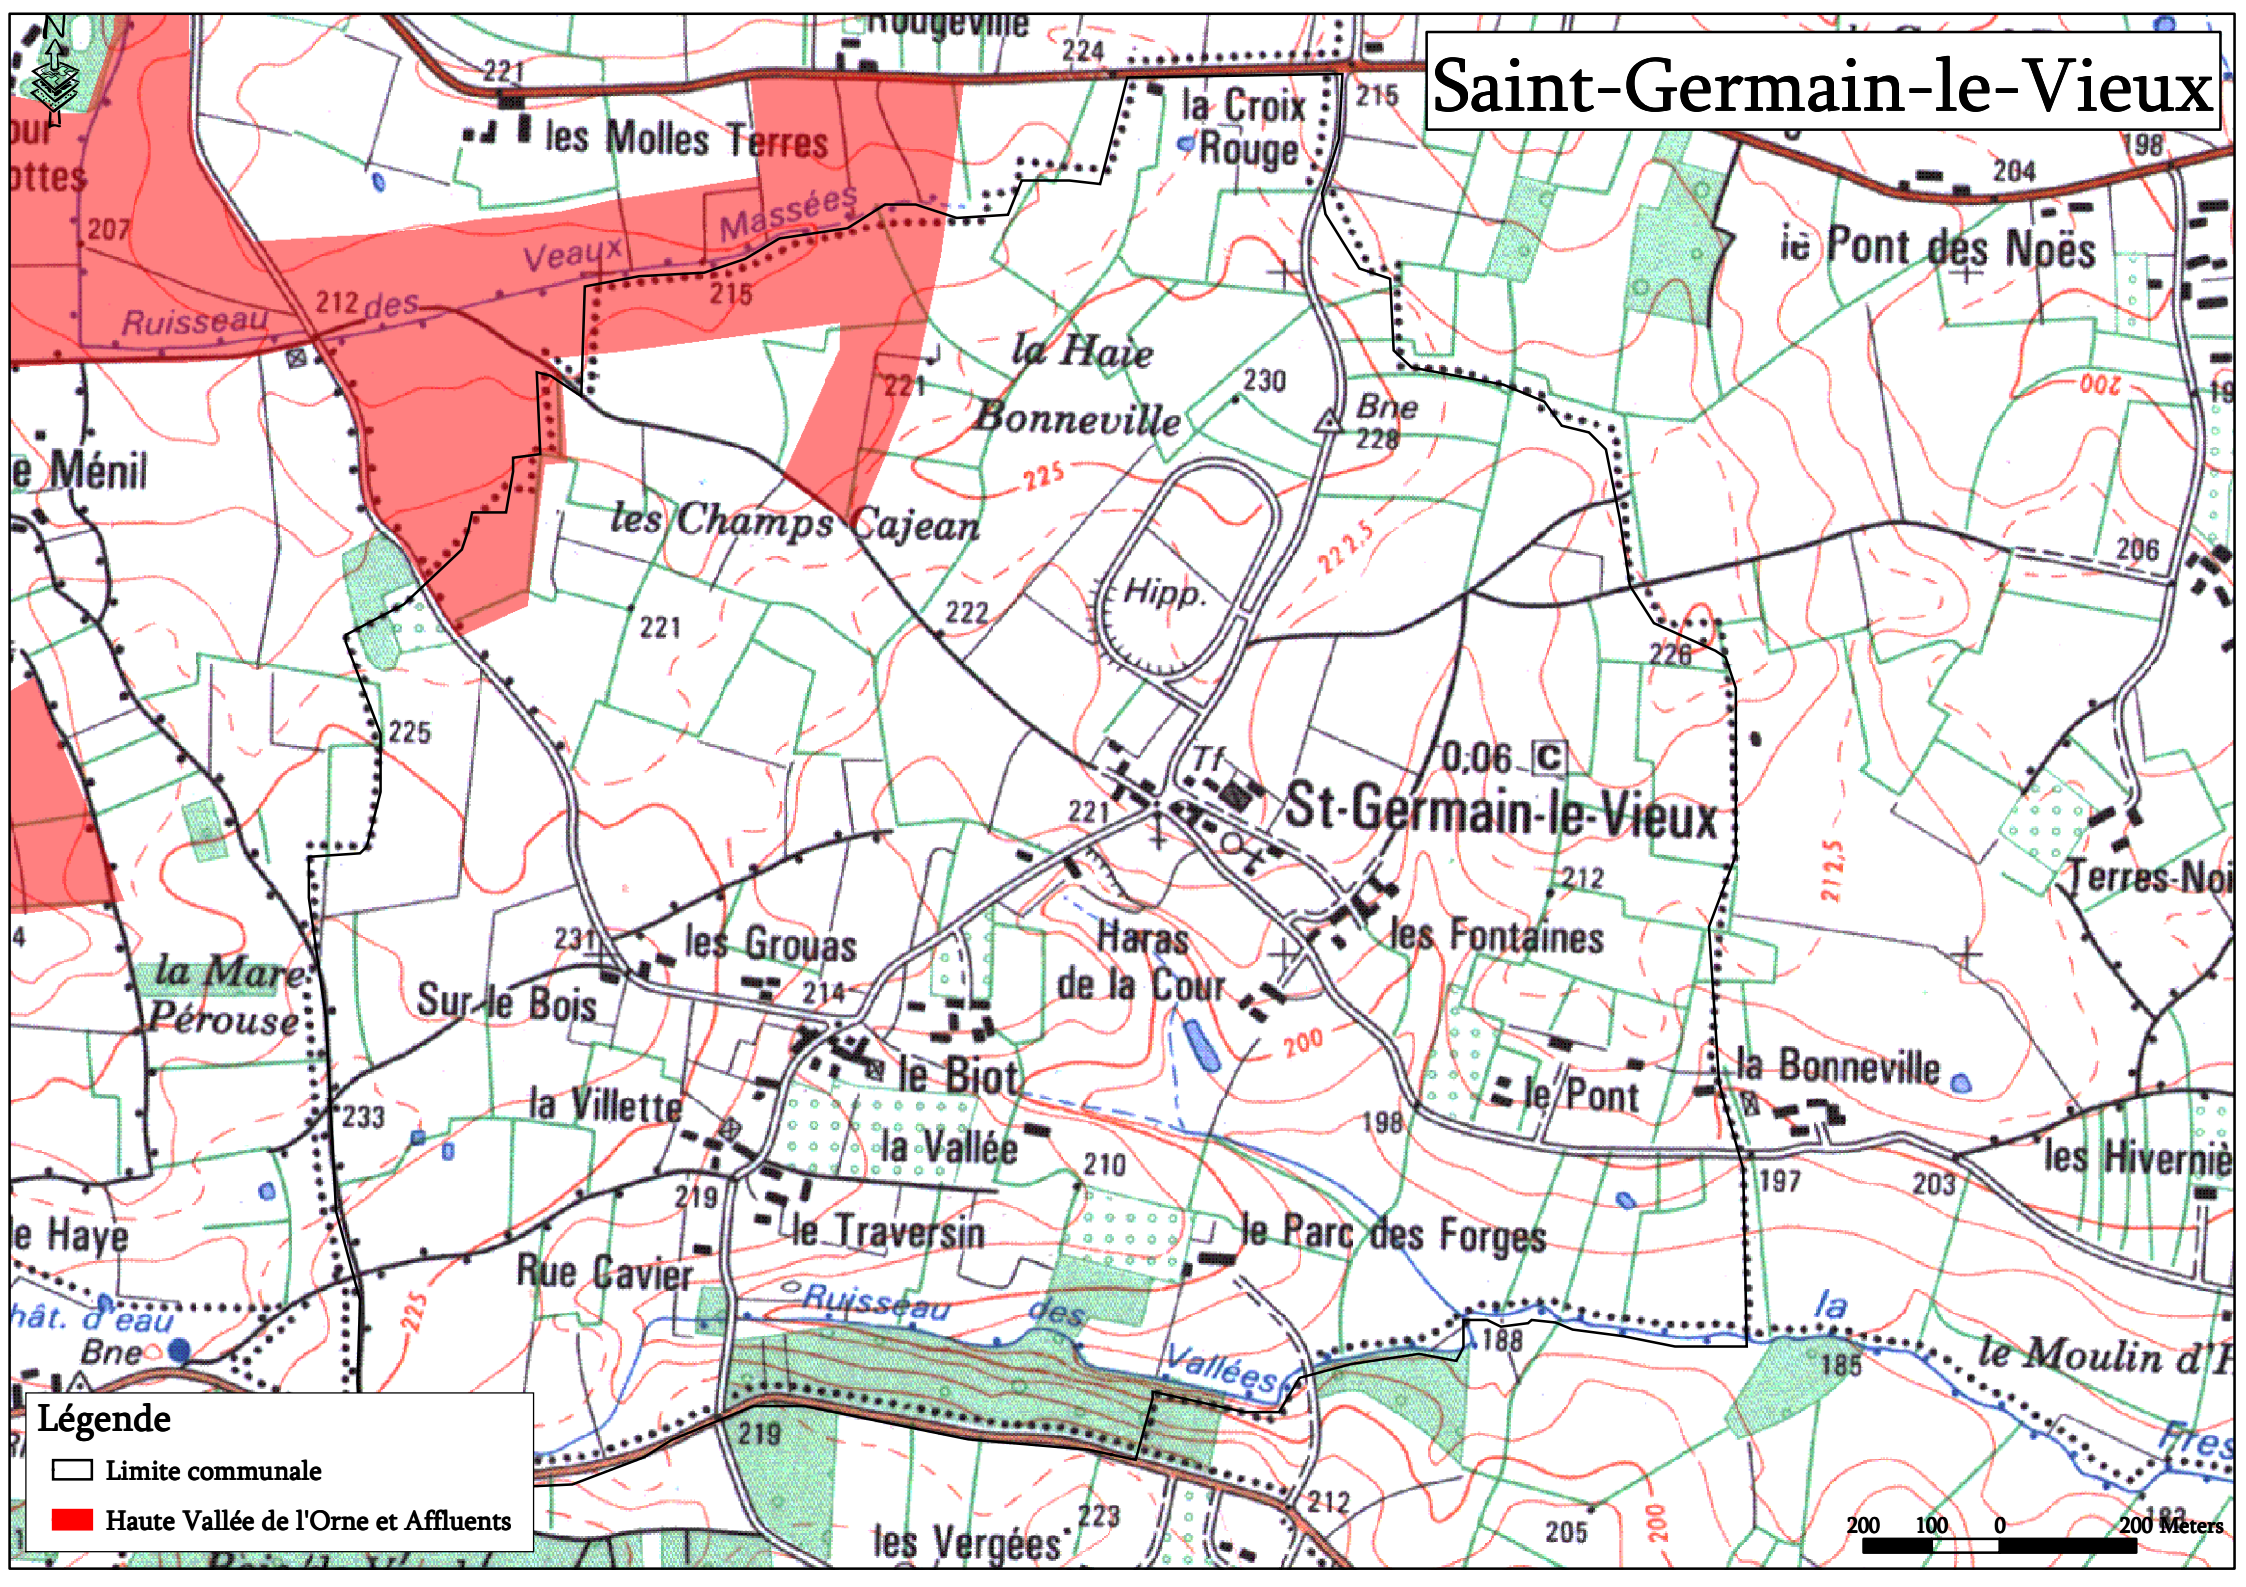

# Saint-Germain-le-Vieux

## Légende

- Limite communale
- Haute Vallée de l'Orne et Affluents

200 100 0 200 Mètres