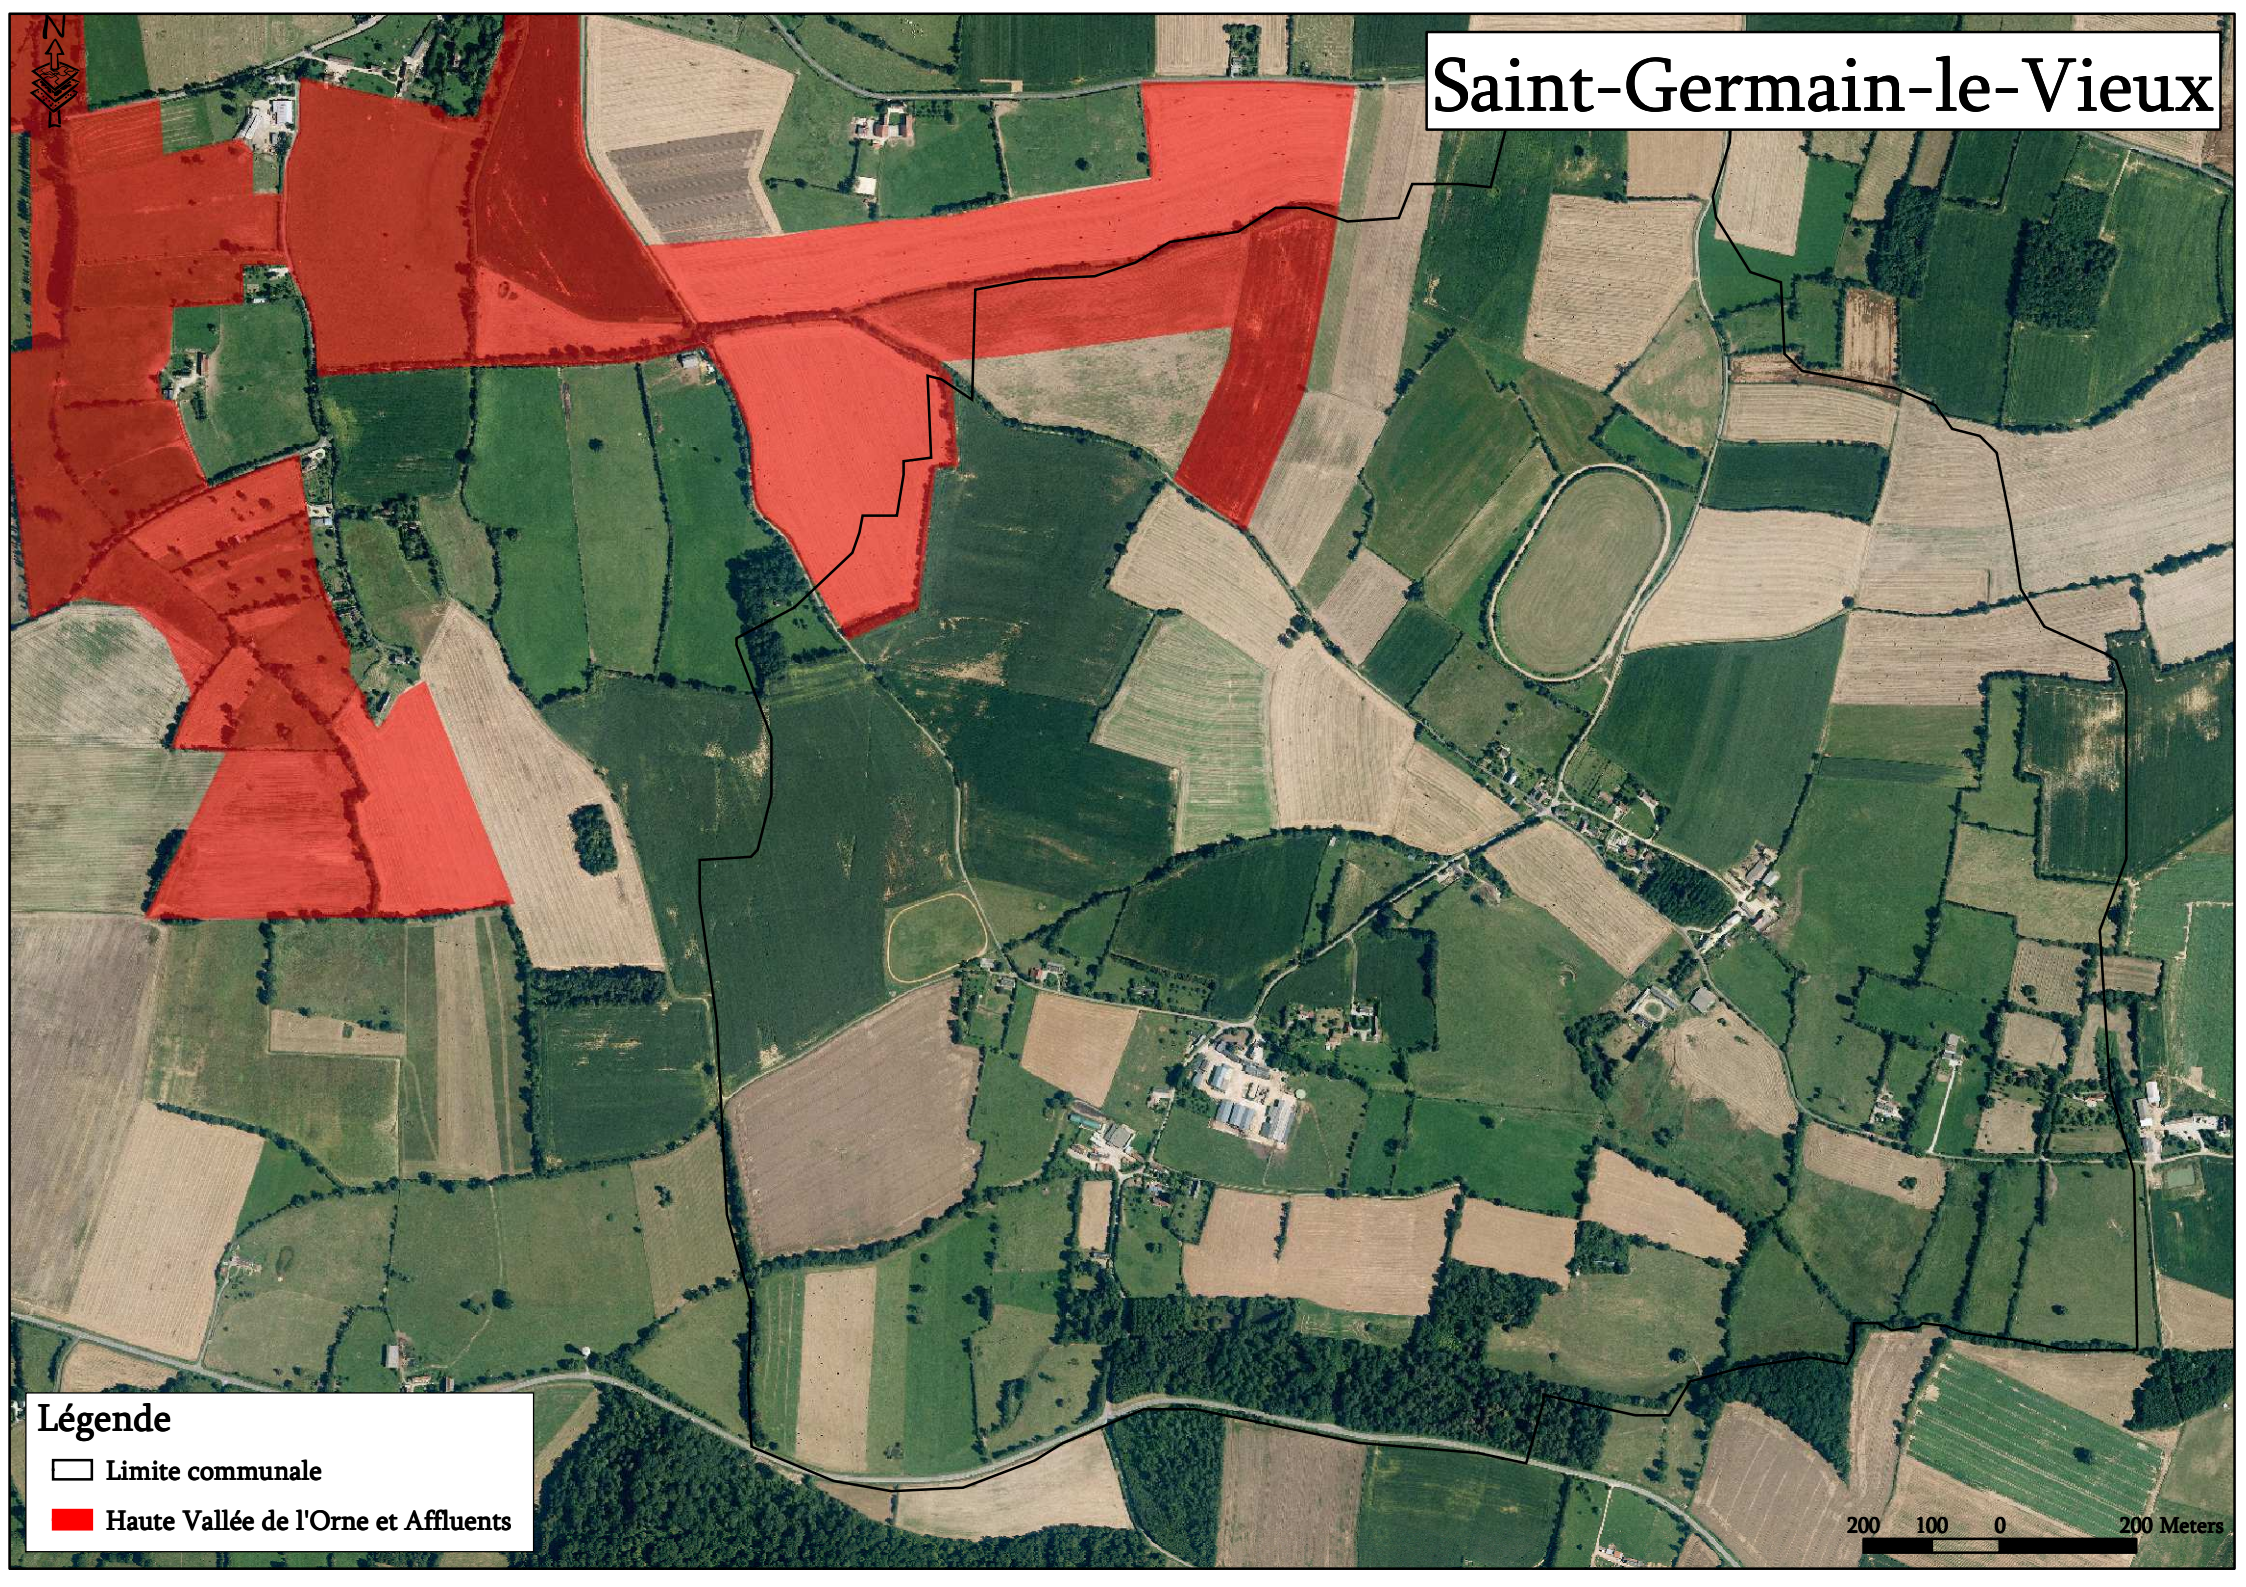

Saint-Germain-le-Vieux

Légende

 Limite communale

 Haute Vallée de l'Orne et Affluents

200 100 0 200 Meters