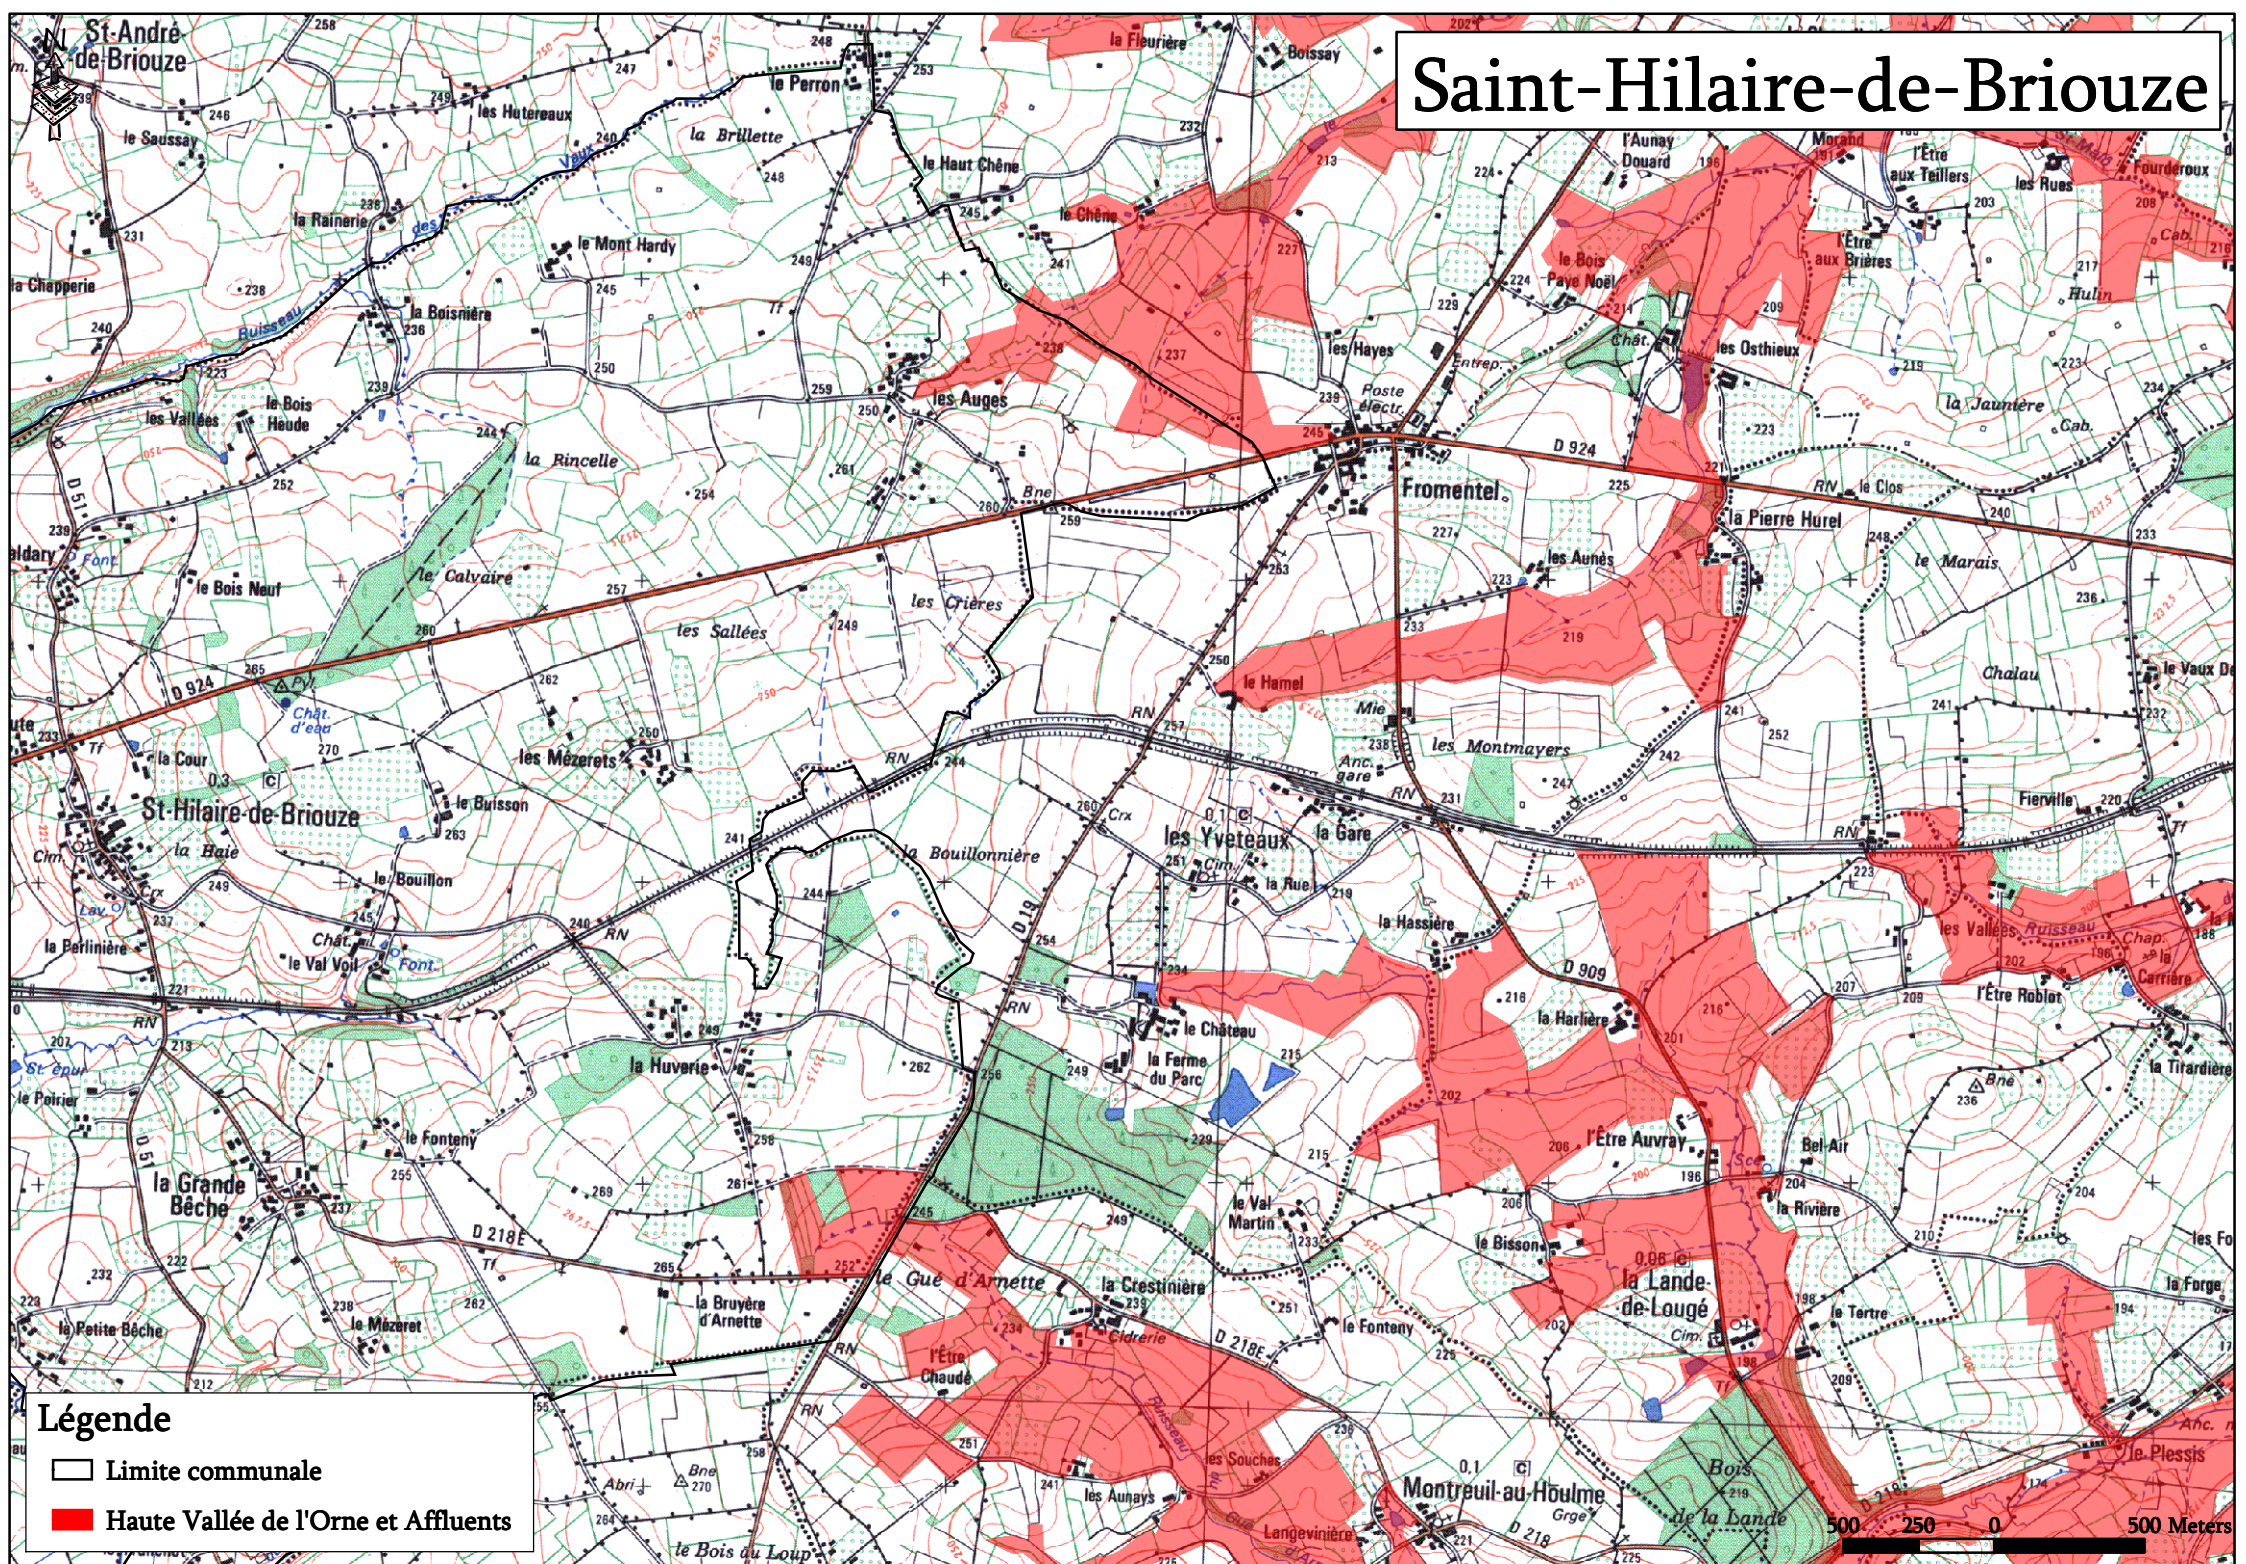

Saint-Hilaire-de-Briouze

Légende

- Limite communale
- Haute Vallée de l'Orne et Affluents

500 250 0 500 Meters