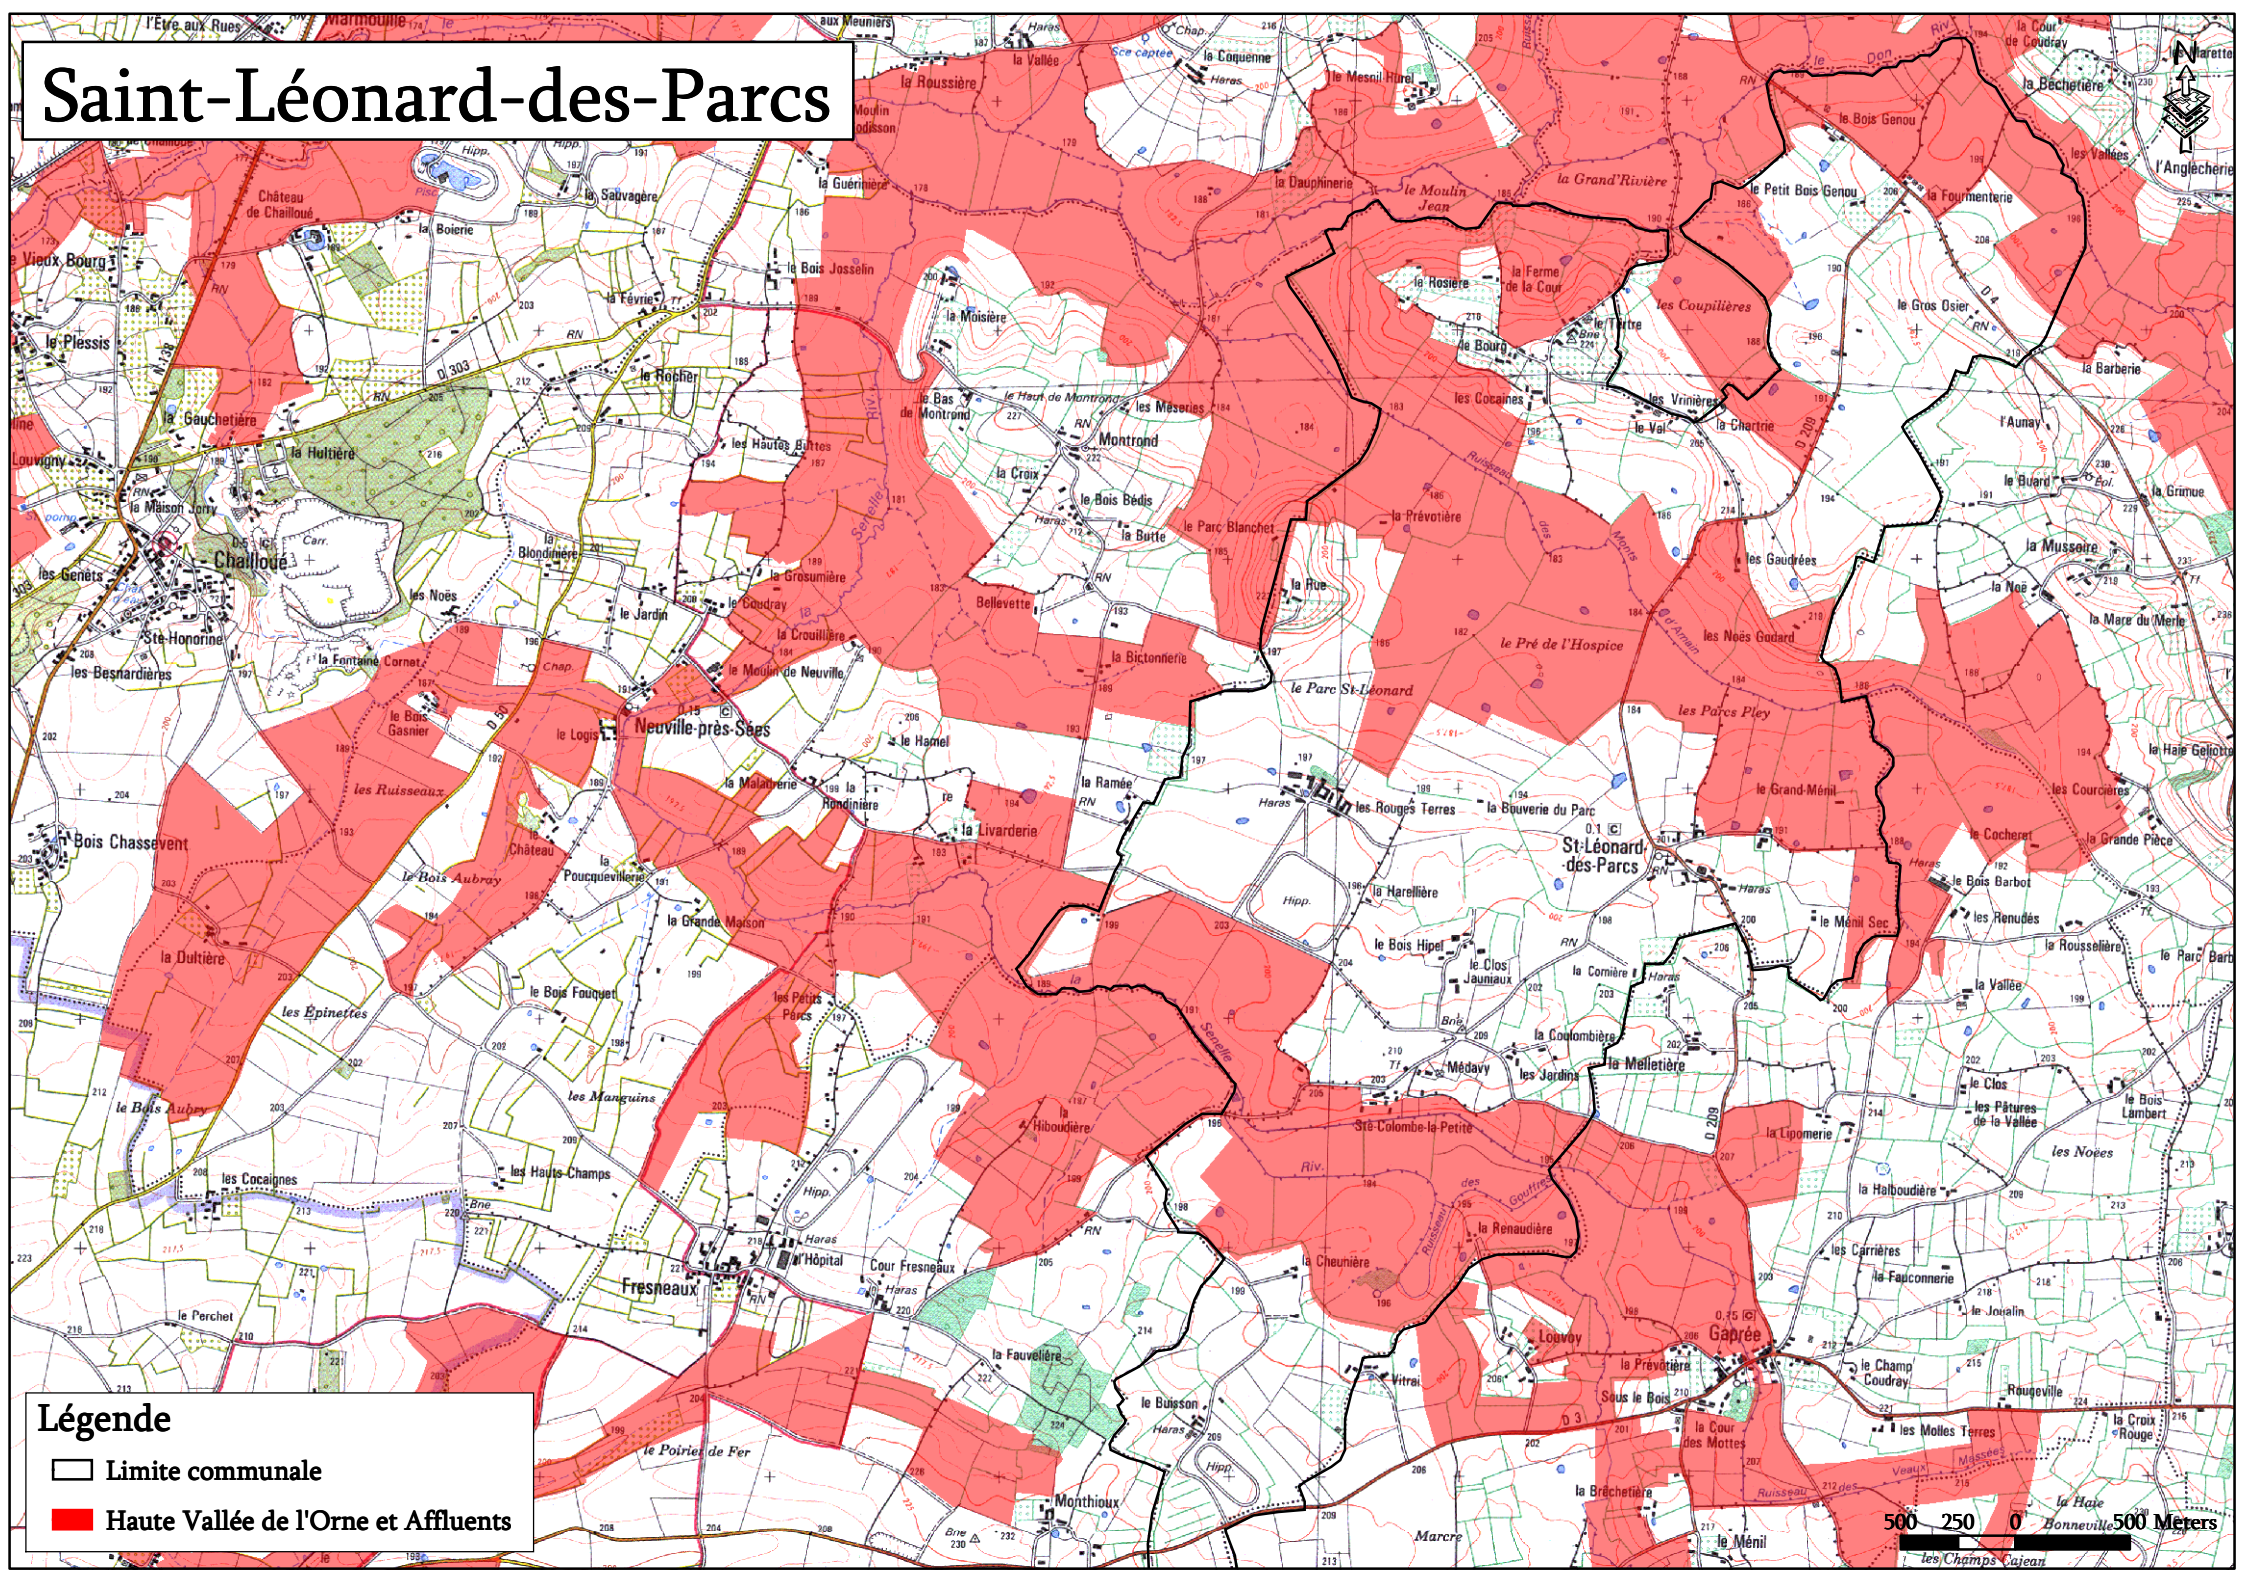

Saint-Léonard-des-Parcs

- Légende**
- Limite communale
 - Haute Vallée de l'Orne et Affluents

500 250 0 Bonneville 500 Mètres