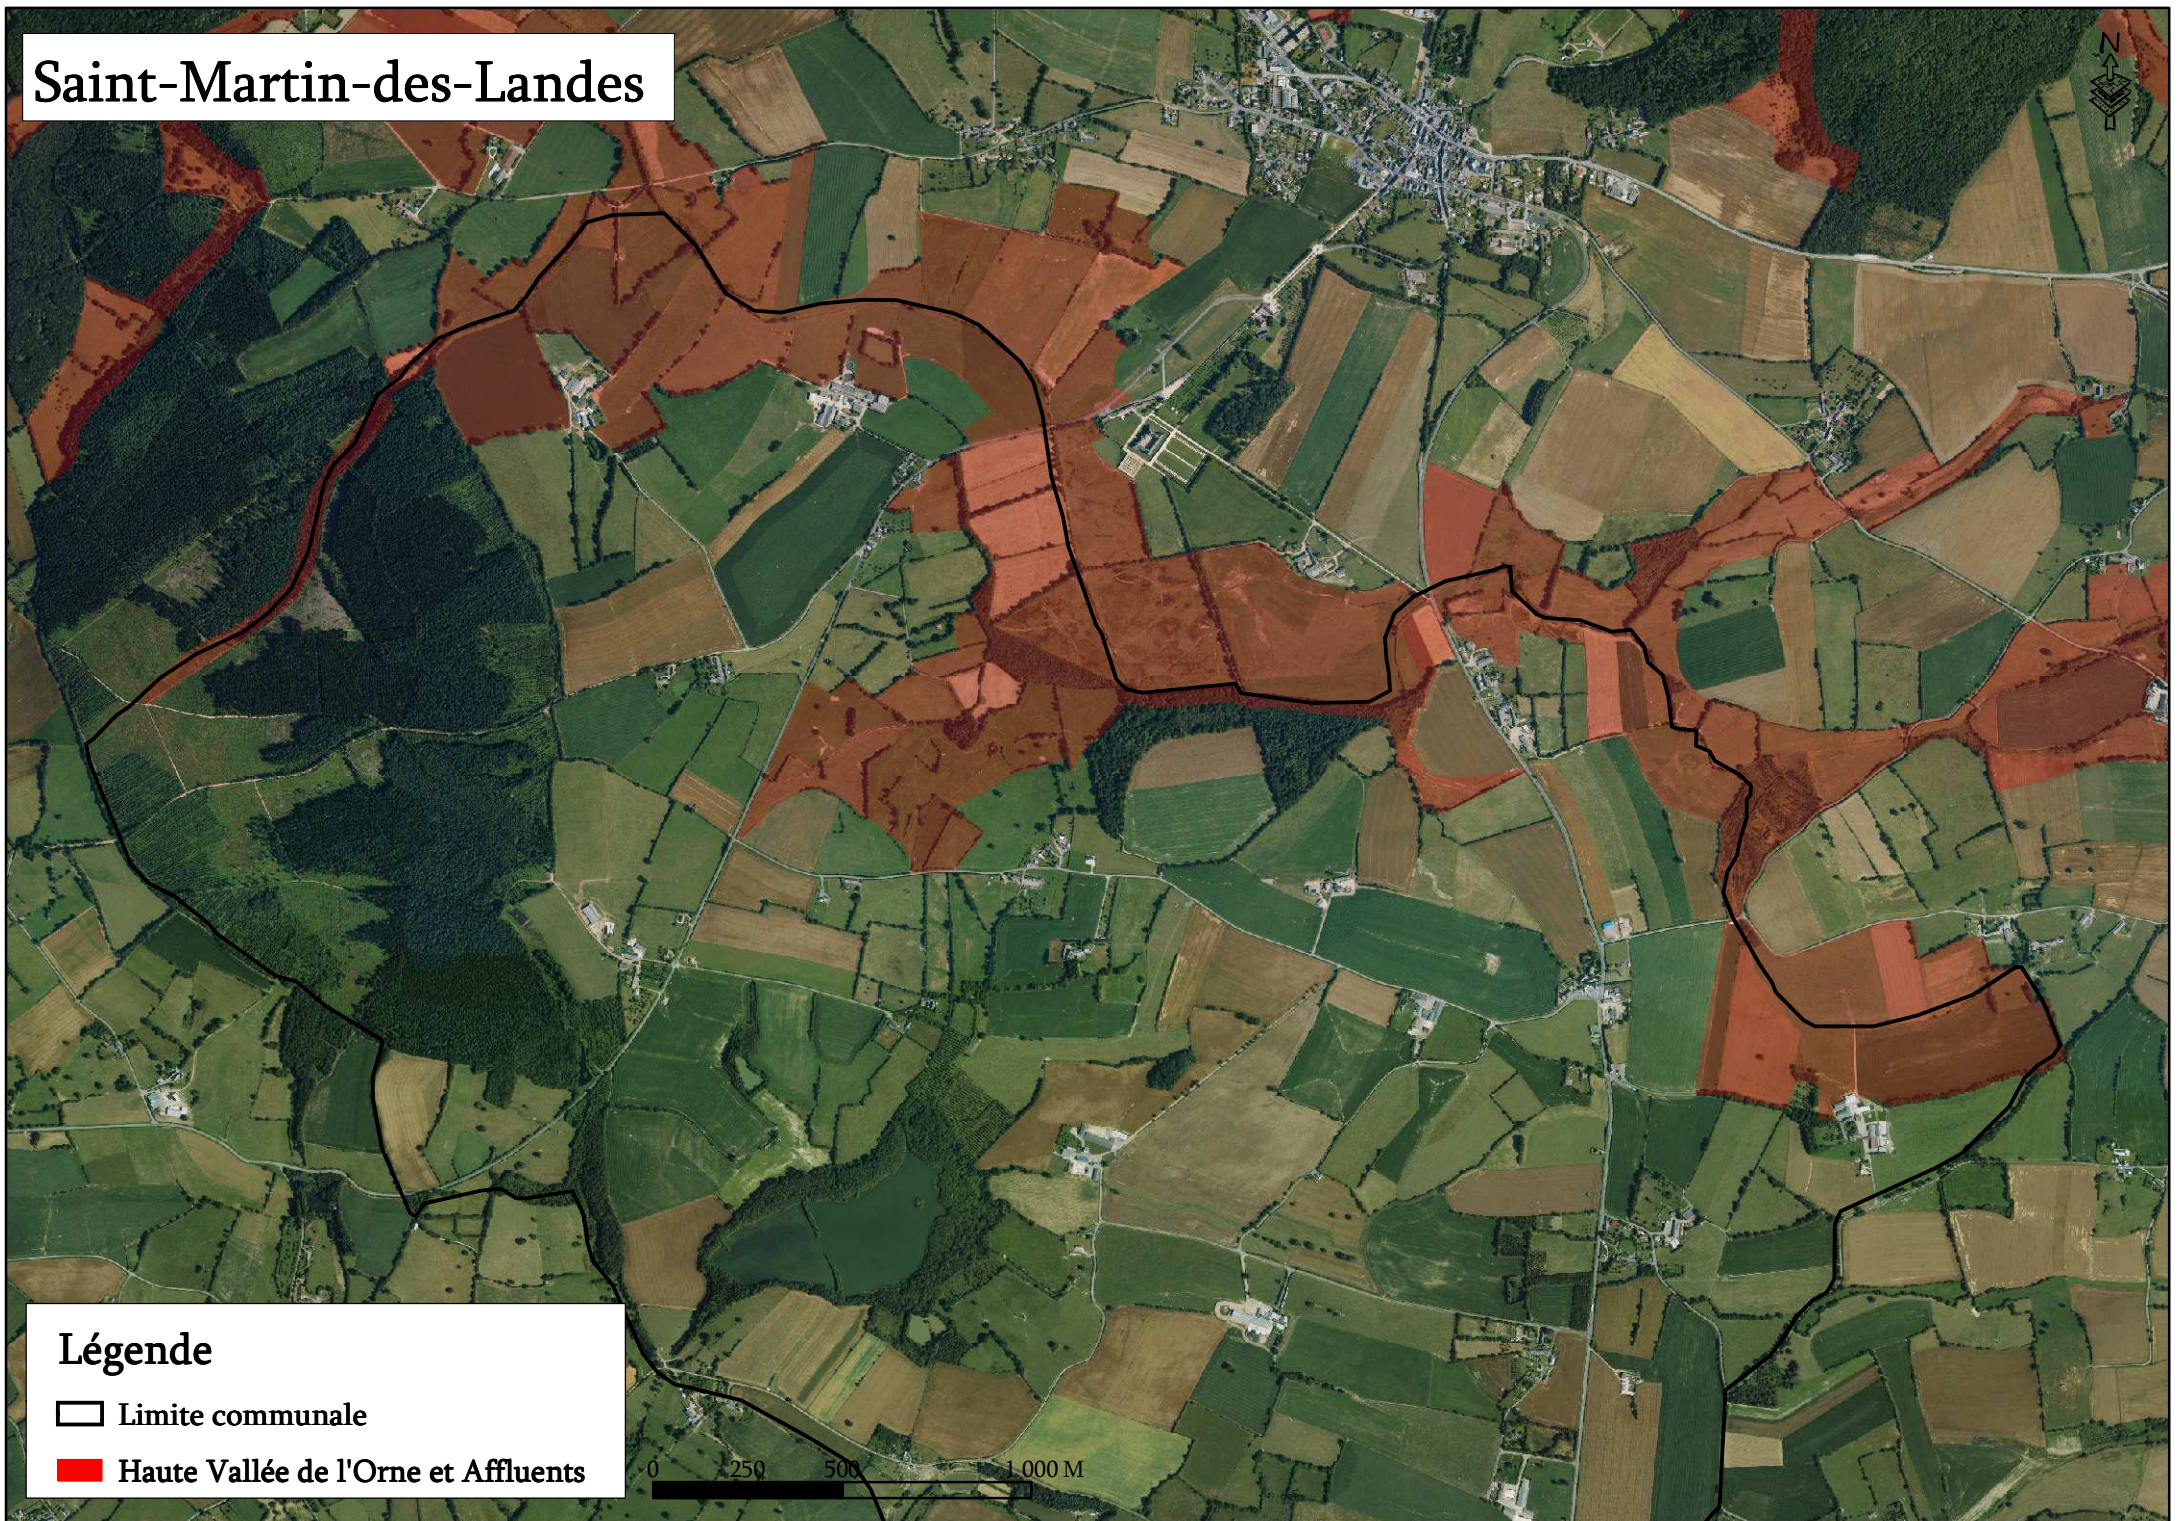

Saint-Martin-des-Landes

Légende

▭ Limite communale

■ Haute Vallée de l'Orne et Affluents

0 250 500 1 000 M