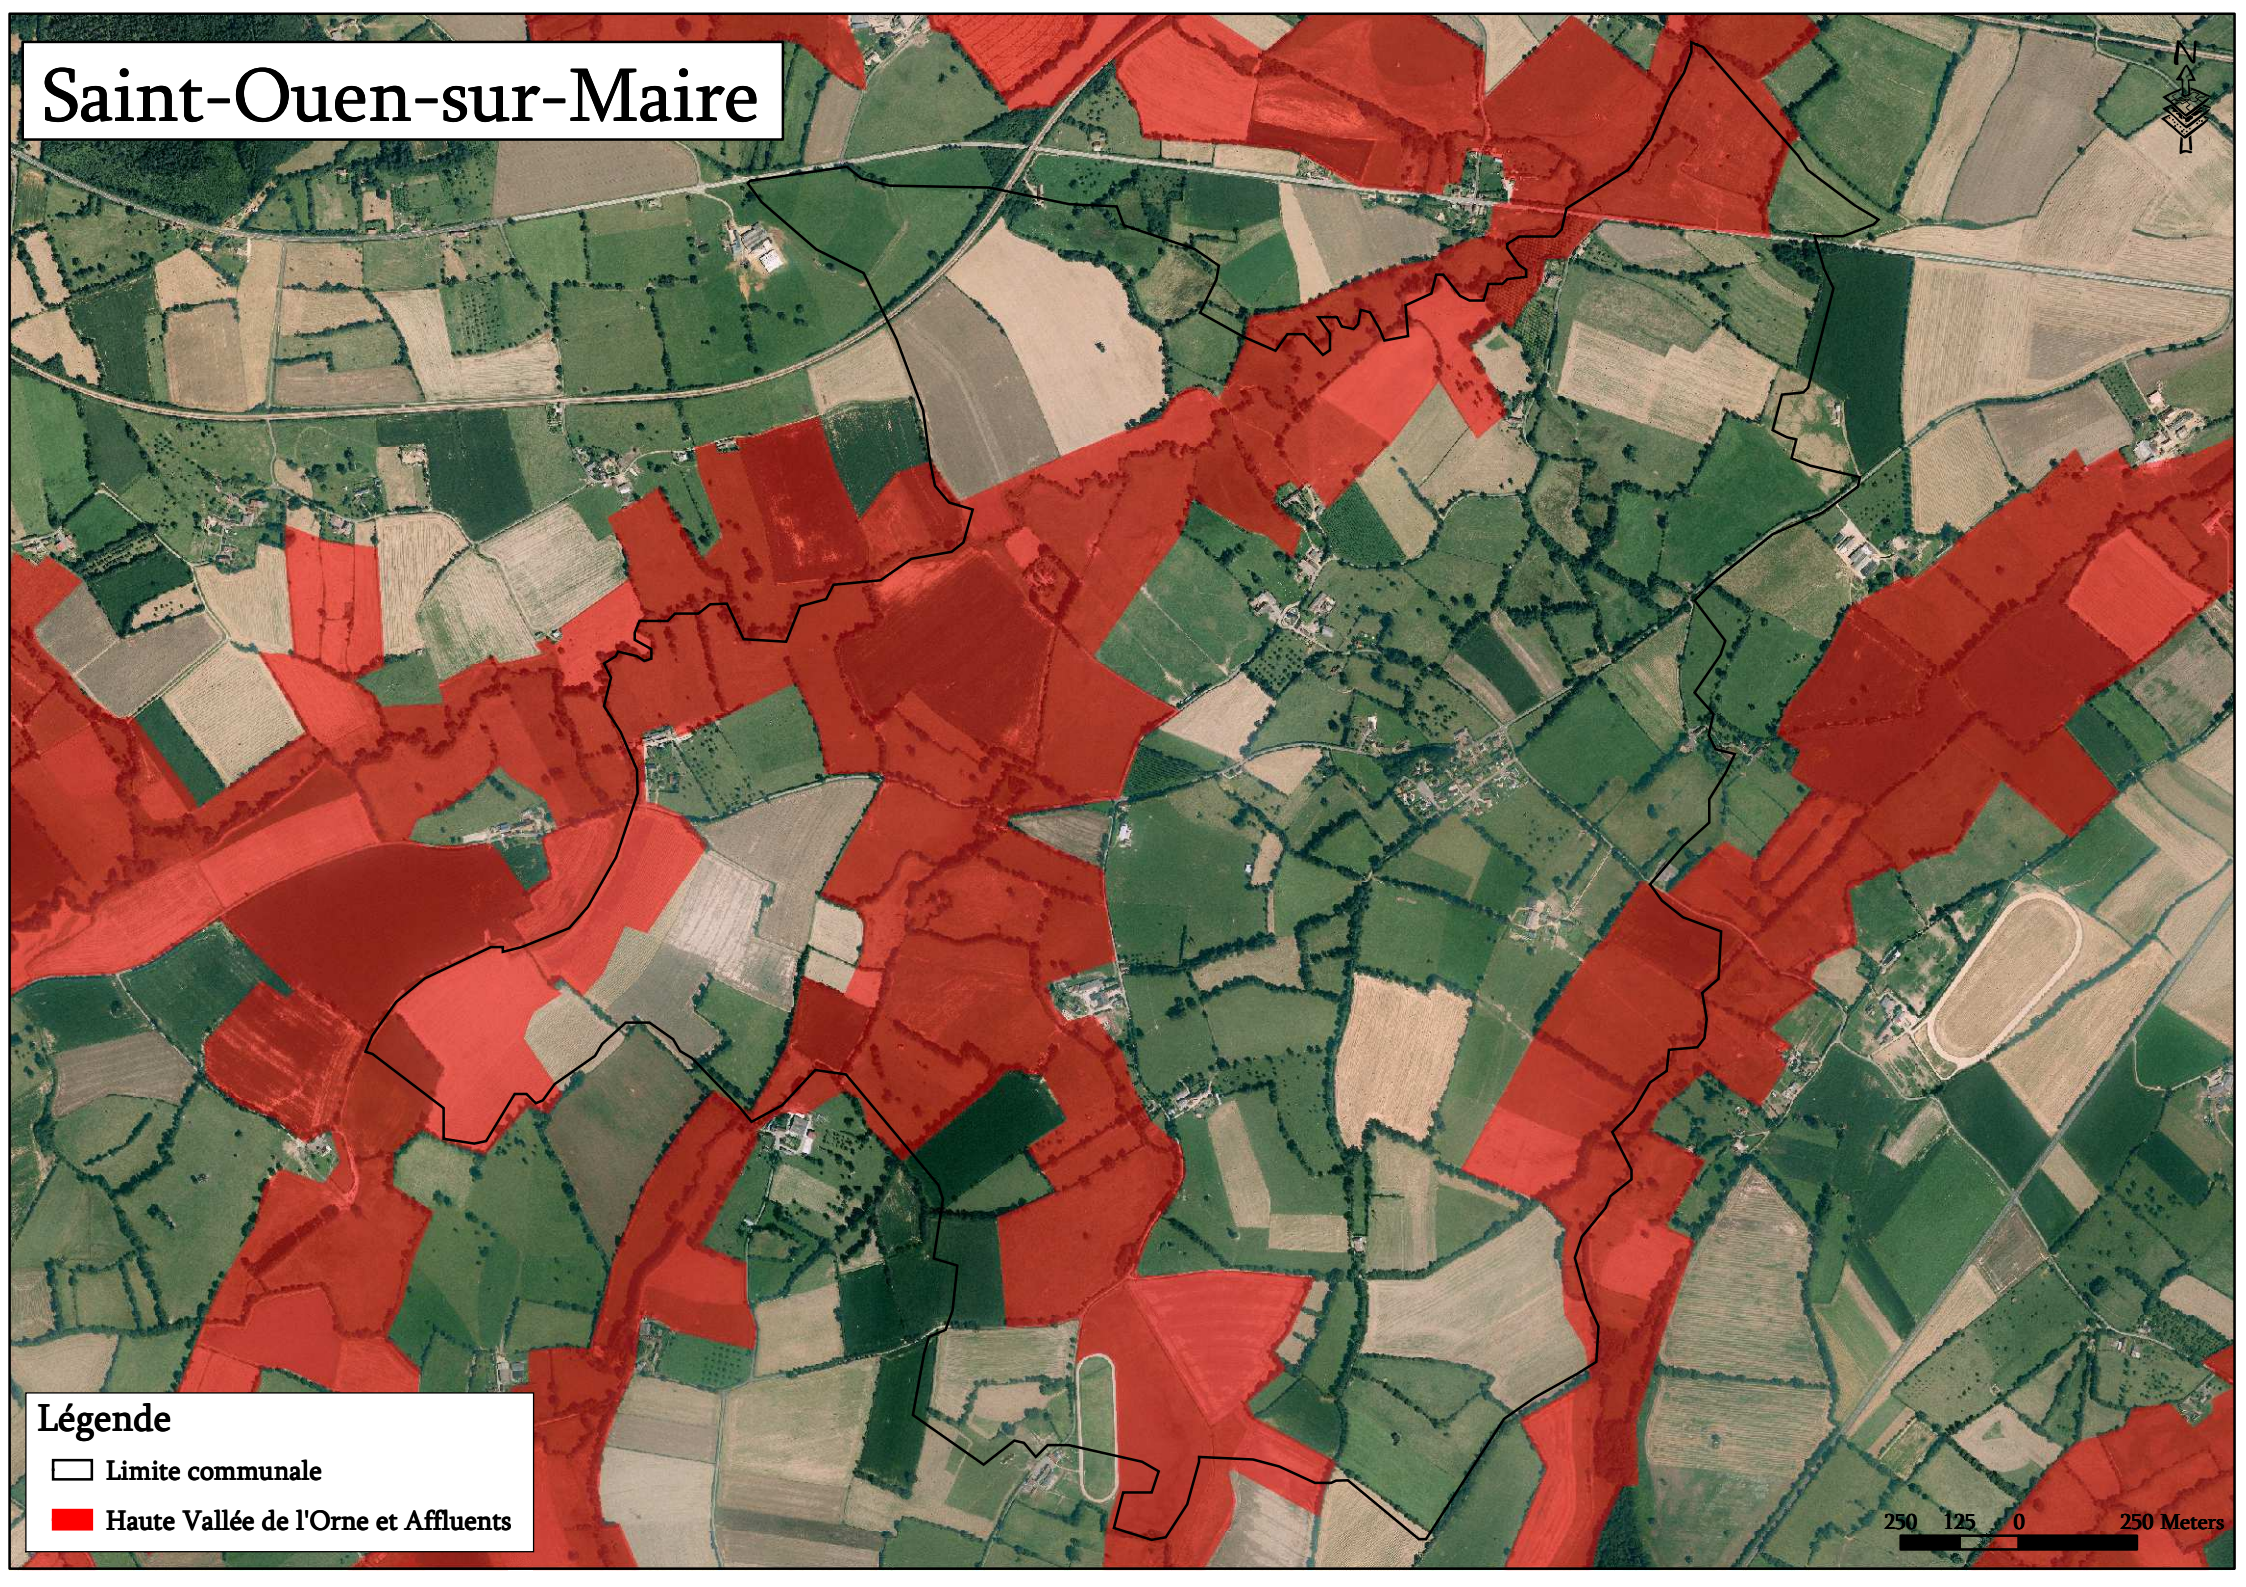

Saint-Ouen-sur-Maire

Légende

-  Limite communale
-  Haute Vallée de l'Orne et Affluents

250 125 0 250 Meters