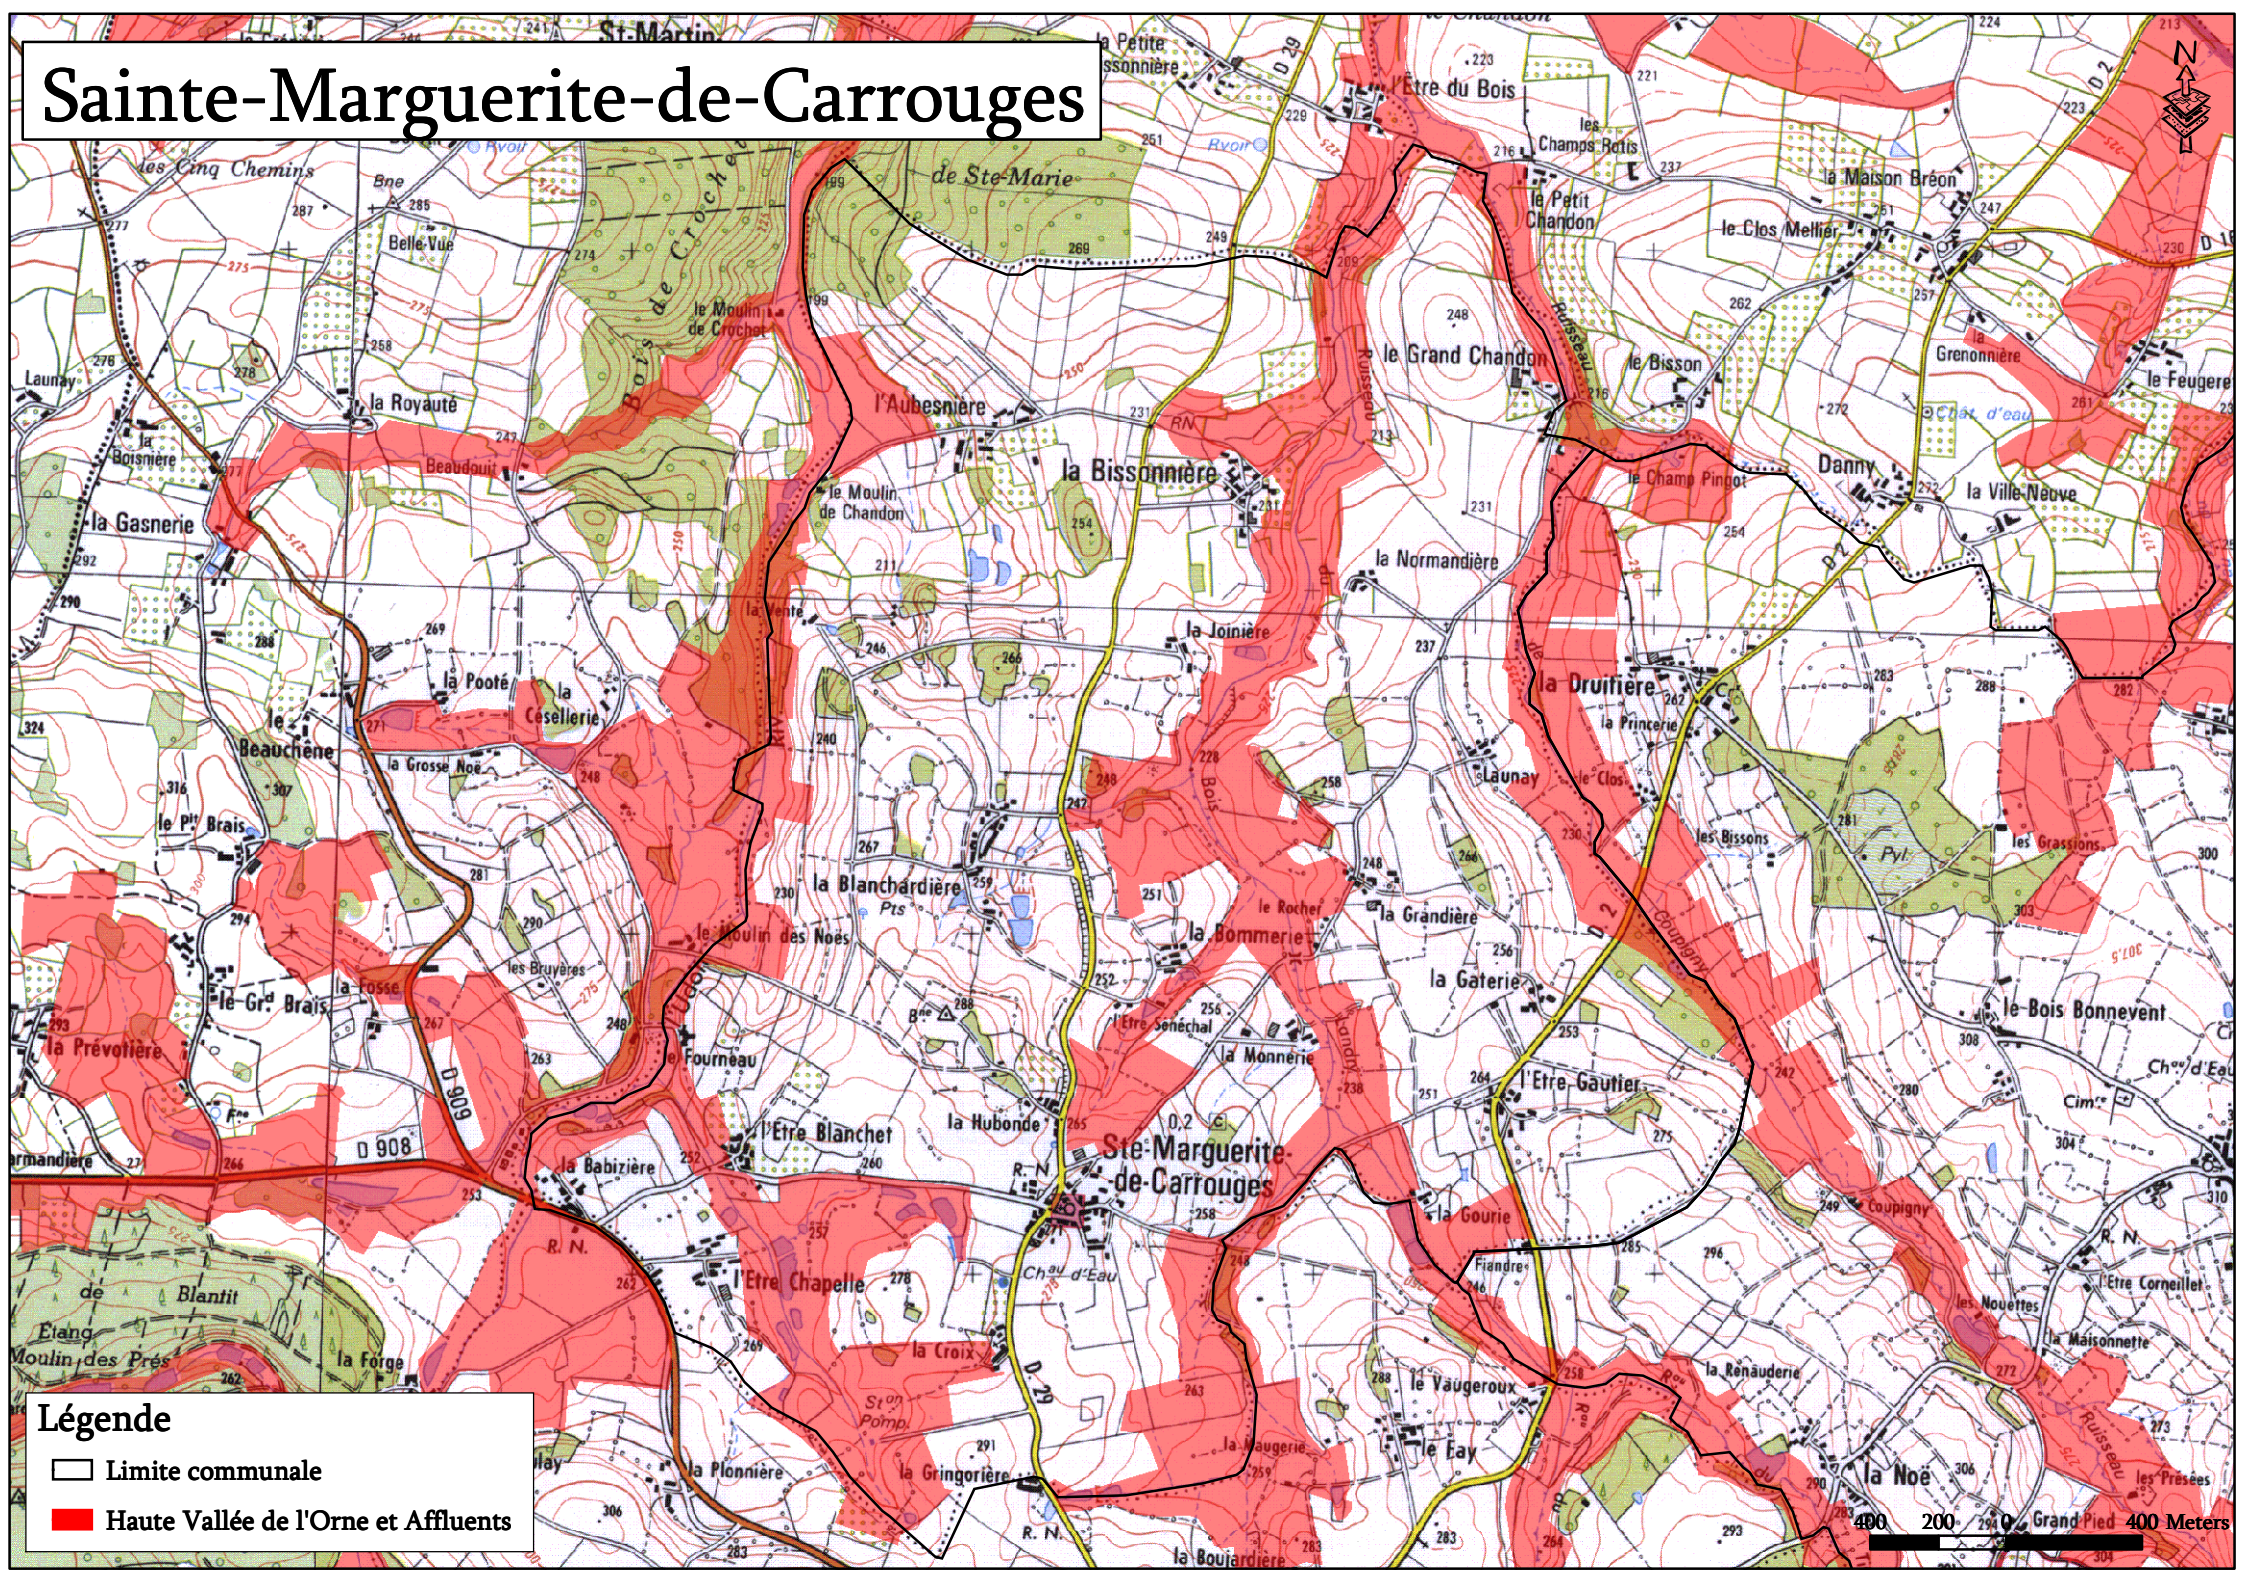

Sainte-Marguerite-de-Carrouges

Légende

-  Limite communale
-  Haute Vallée de l'Orne et Affluents

0 200 400 Meters