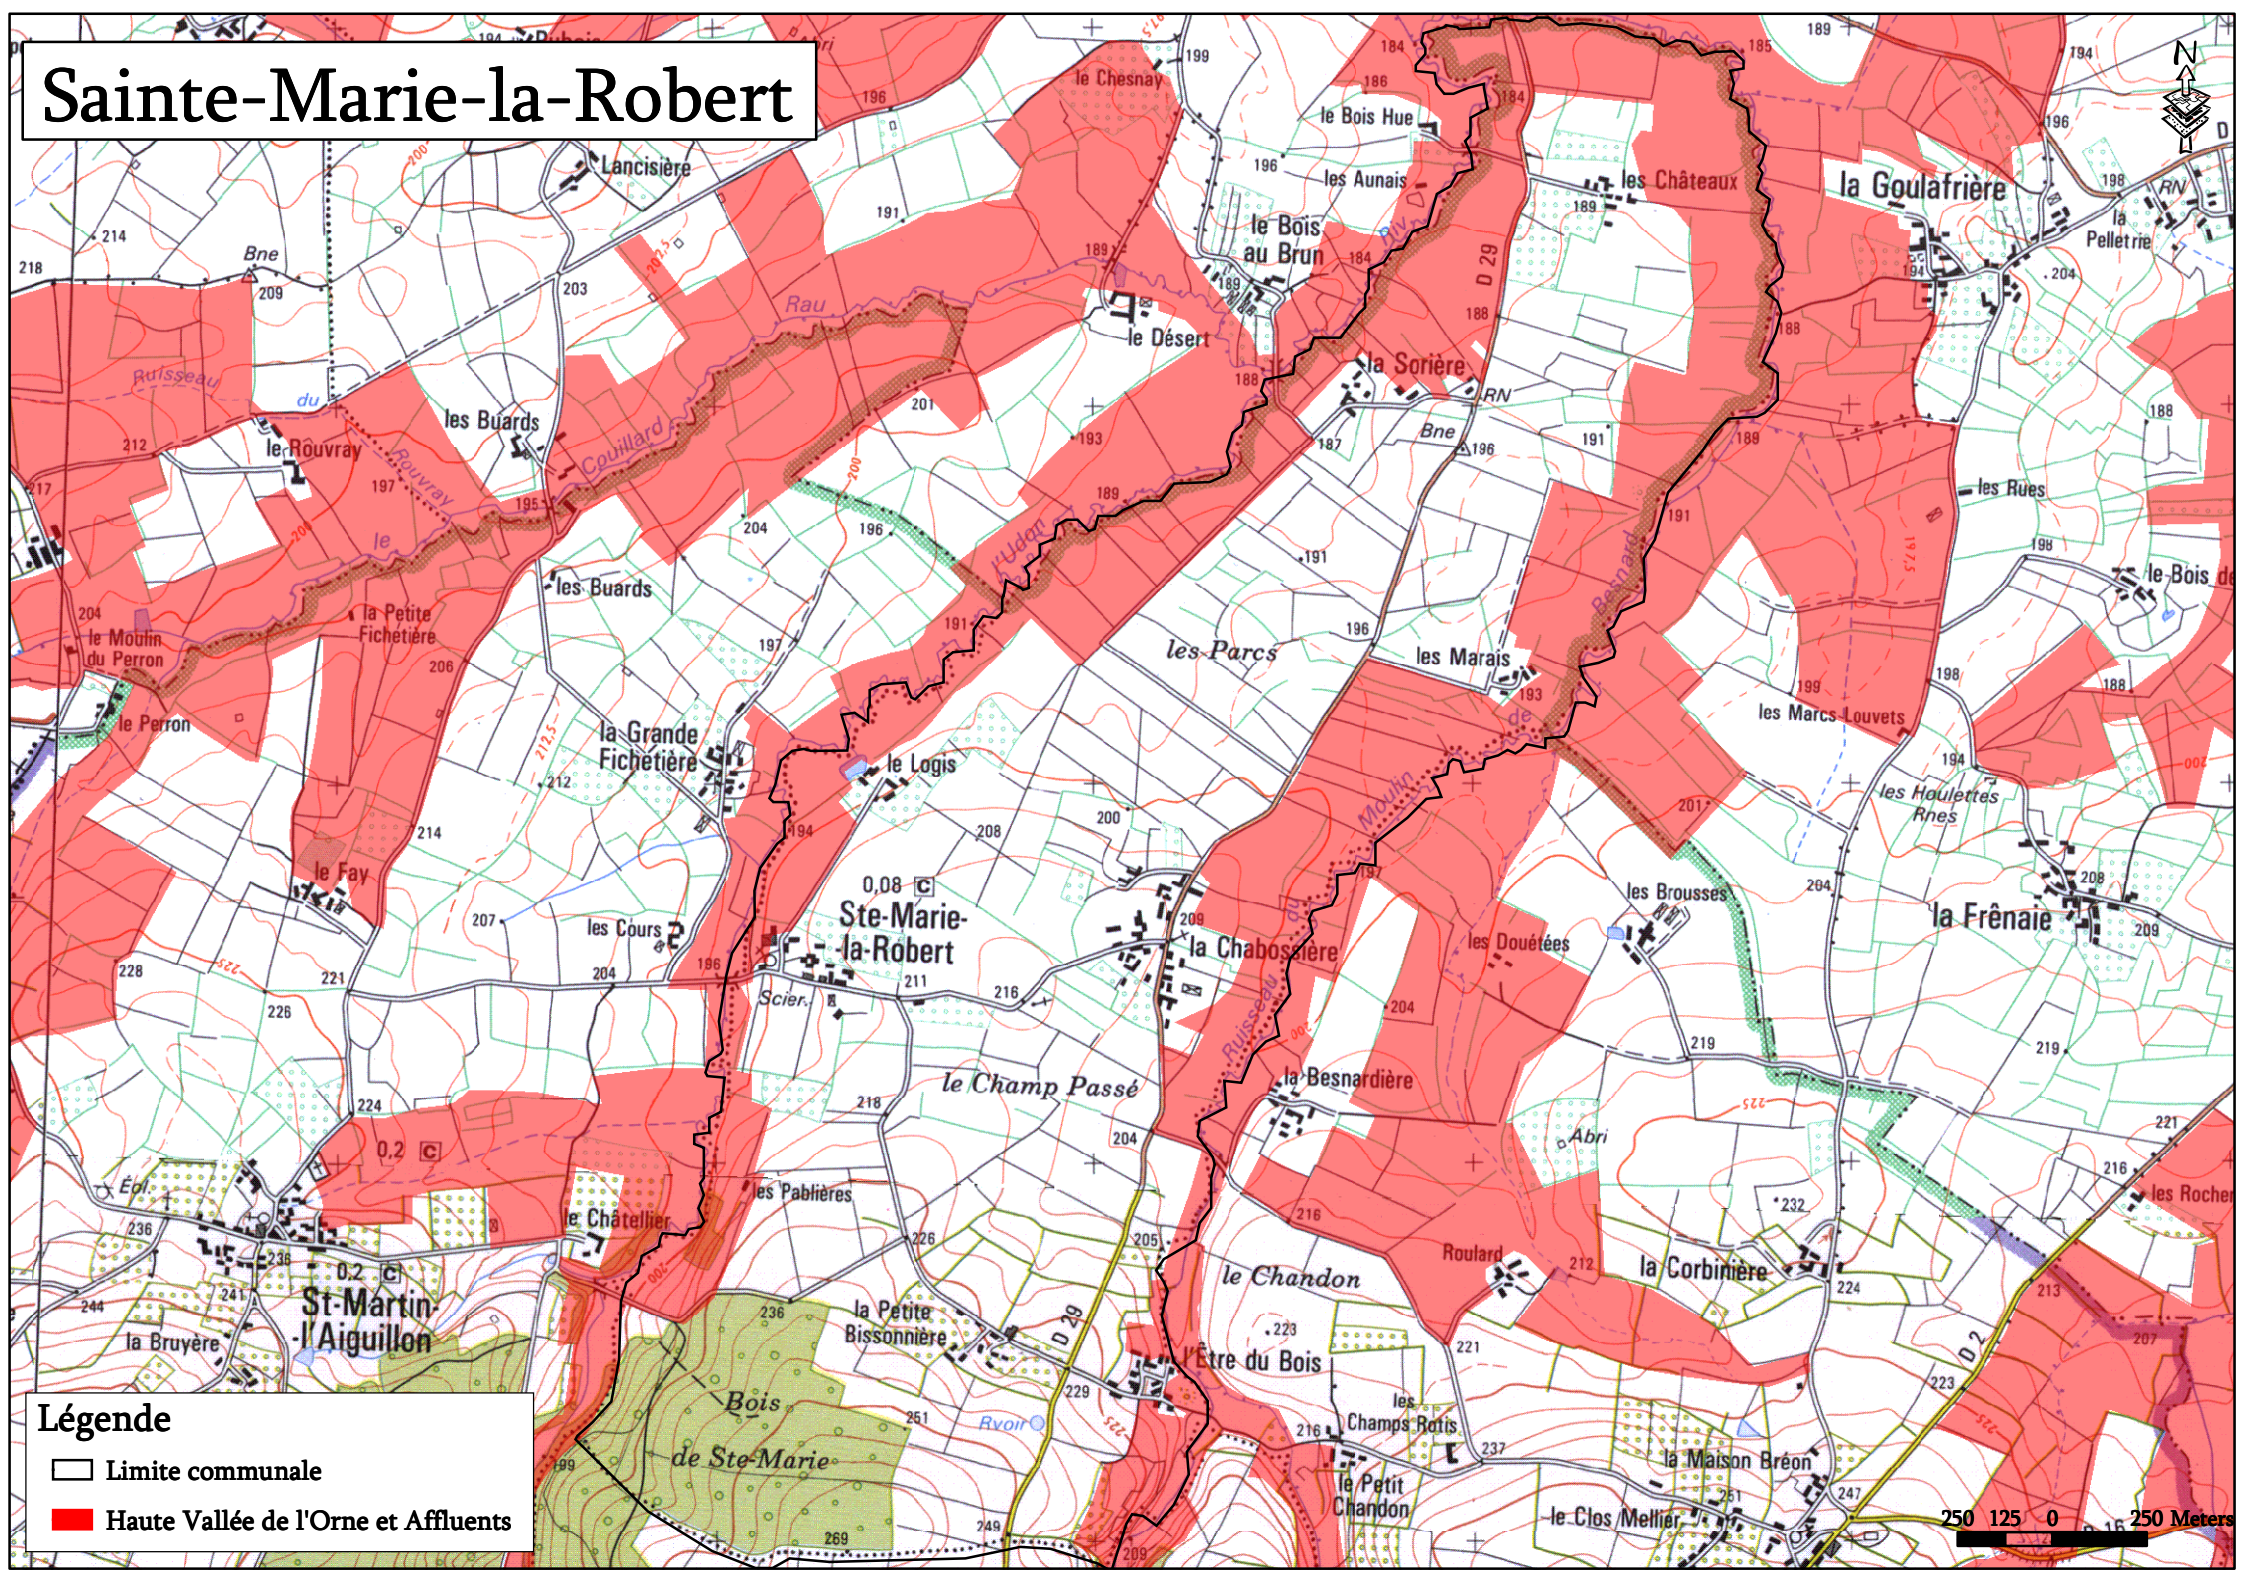

Sainte-Marie-la-Robert

Légende

- Limite communale
- Haute Vallée de l'Orne et Affluents

250 125 0 250 Meters