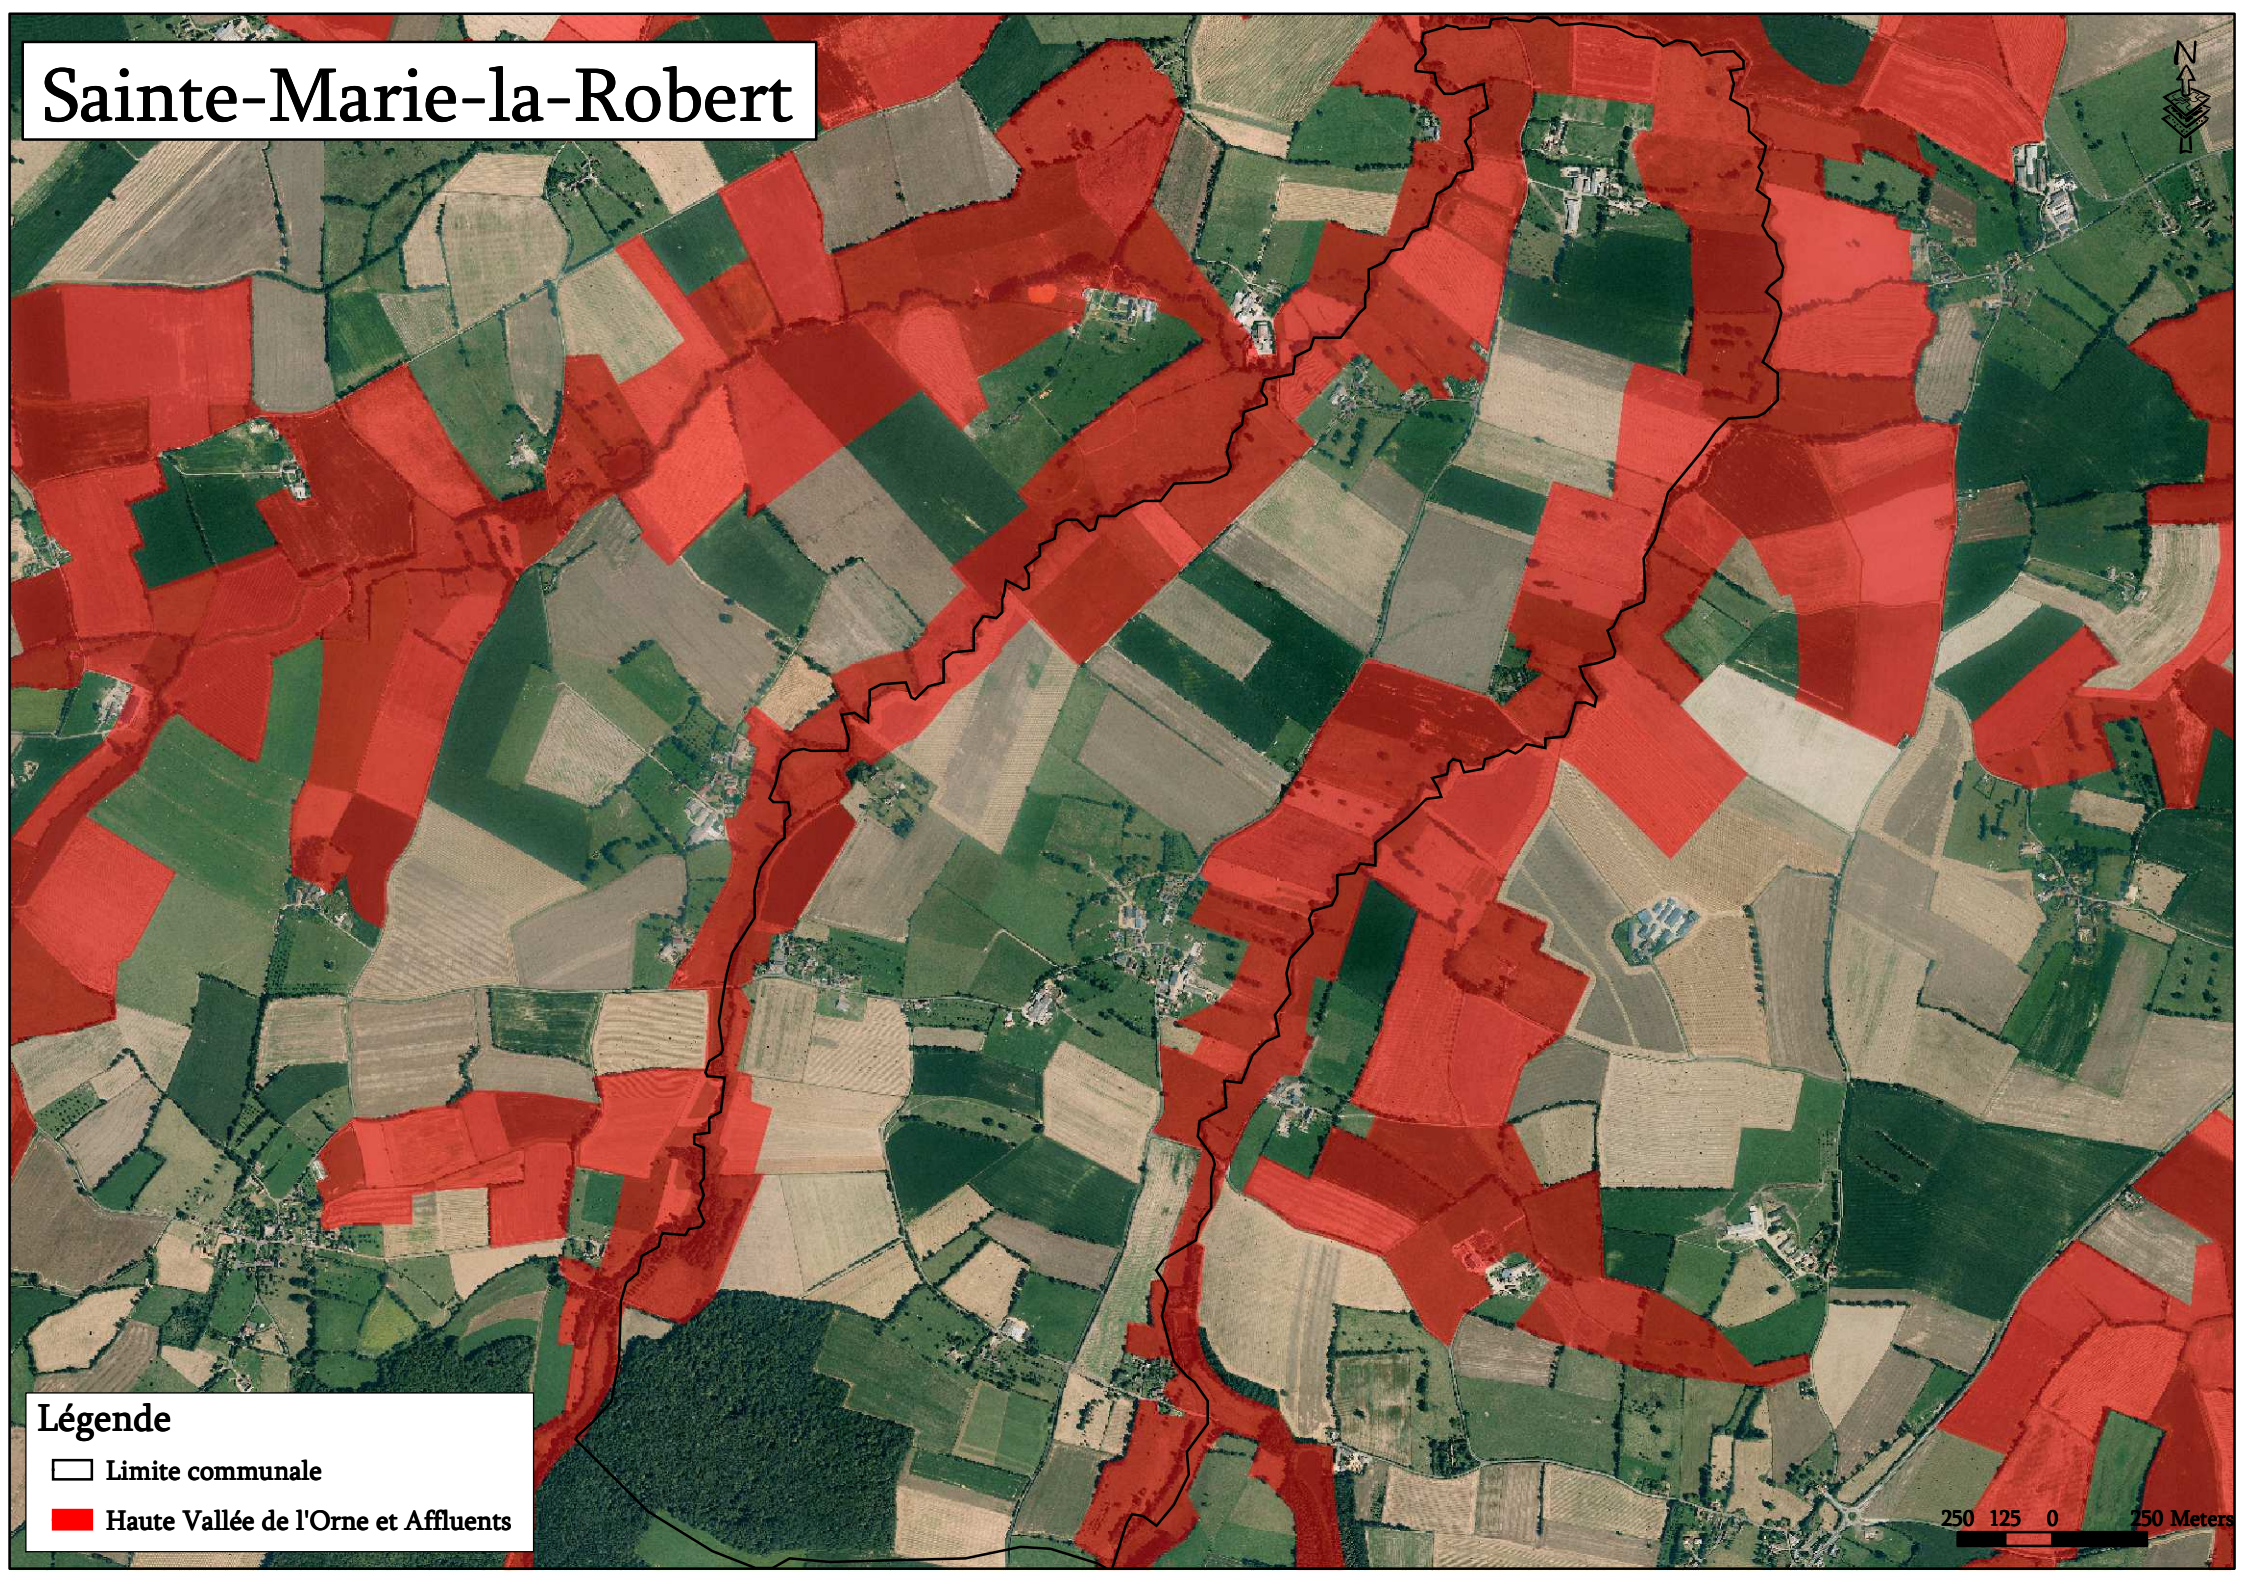

Sainte-Marie-la-Robert

Légende

-  Limite communale
-  Haute Vallée de l'Orne et Affluents

250 125 0 250 Meters