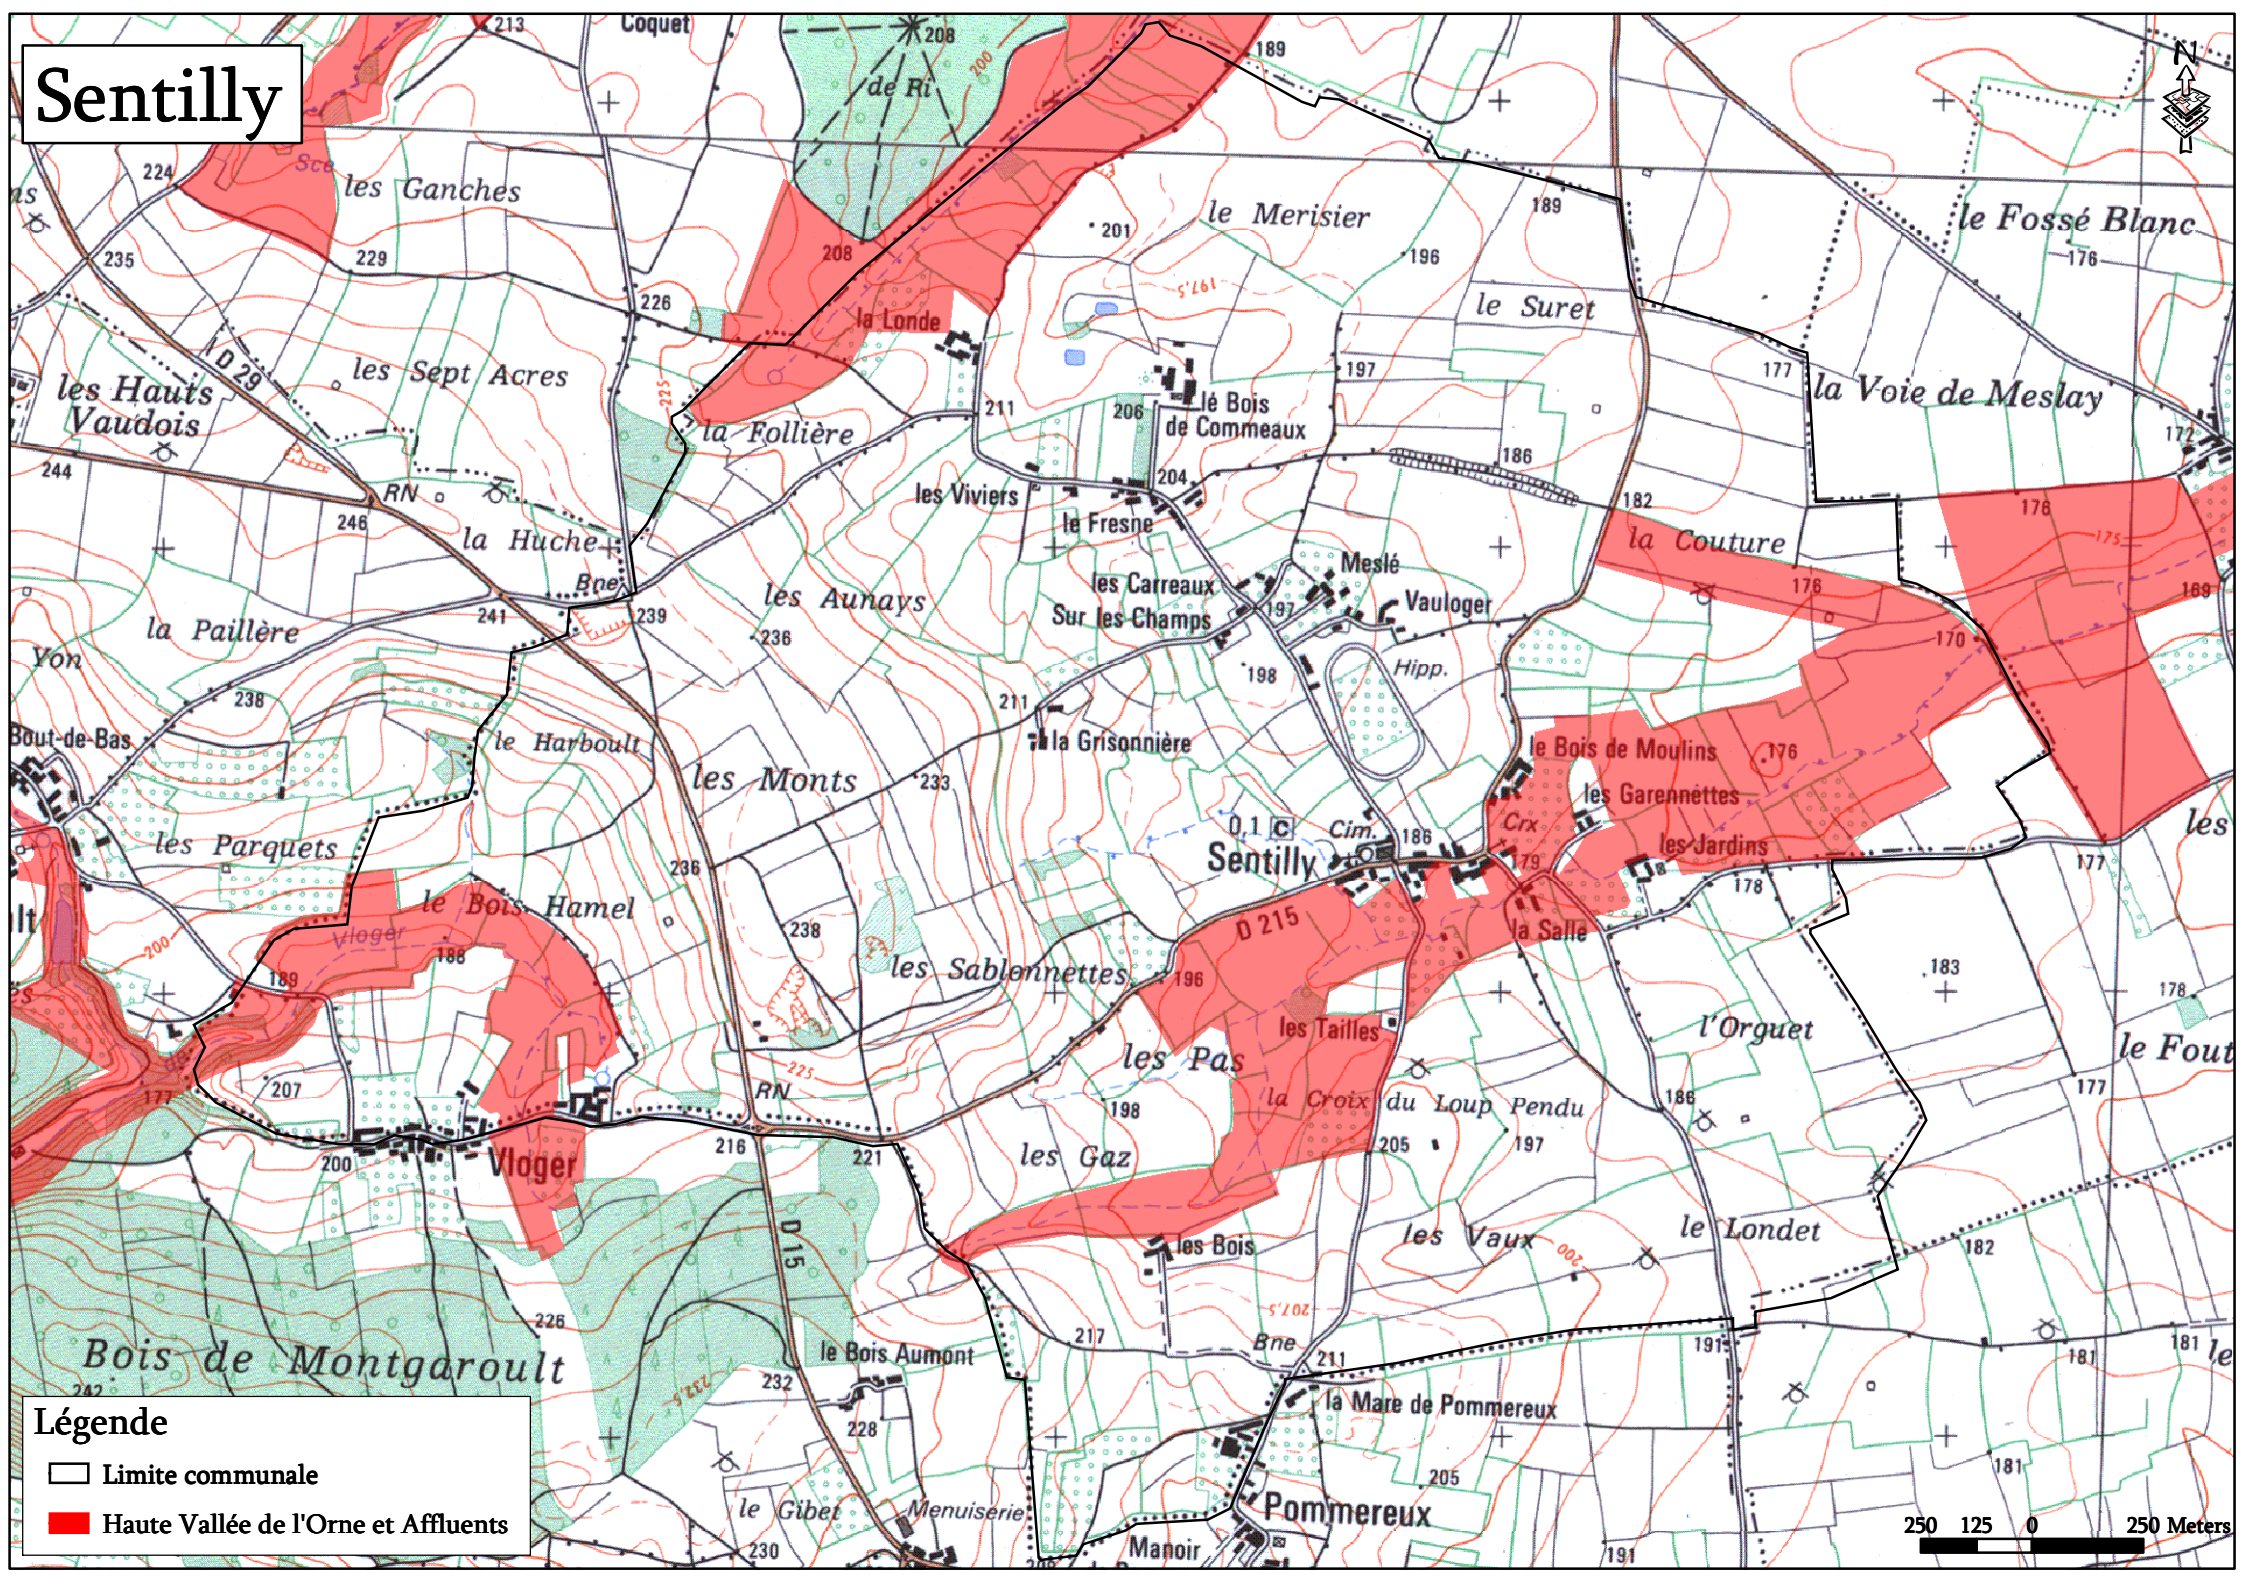

# Sentilly

**Légende**

- Limite communale
- Haute Vallée de l'Orne et Affluents

250 125 0 250 Meters