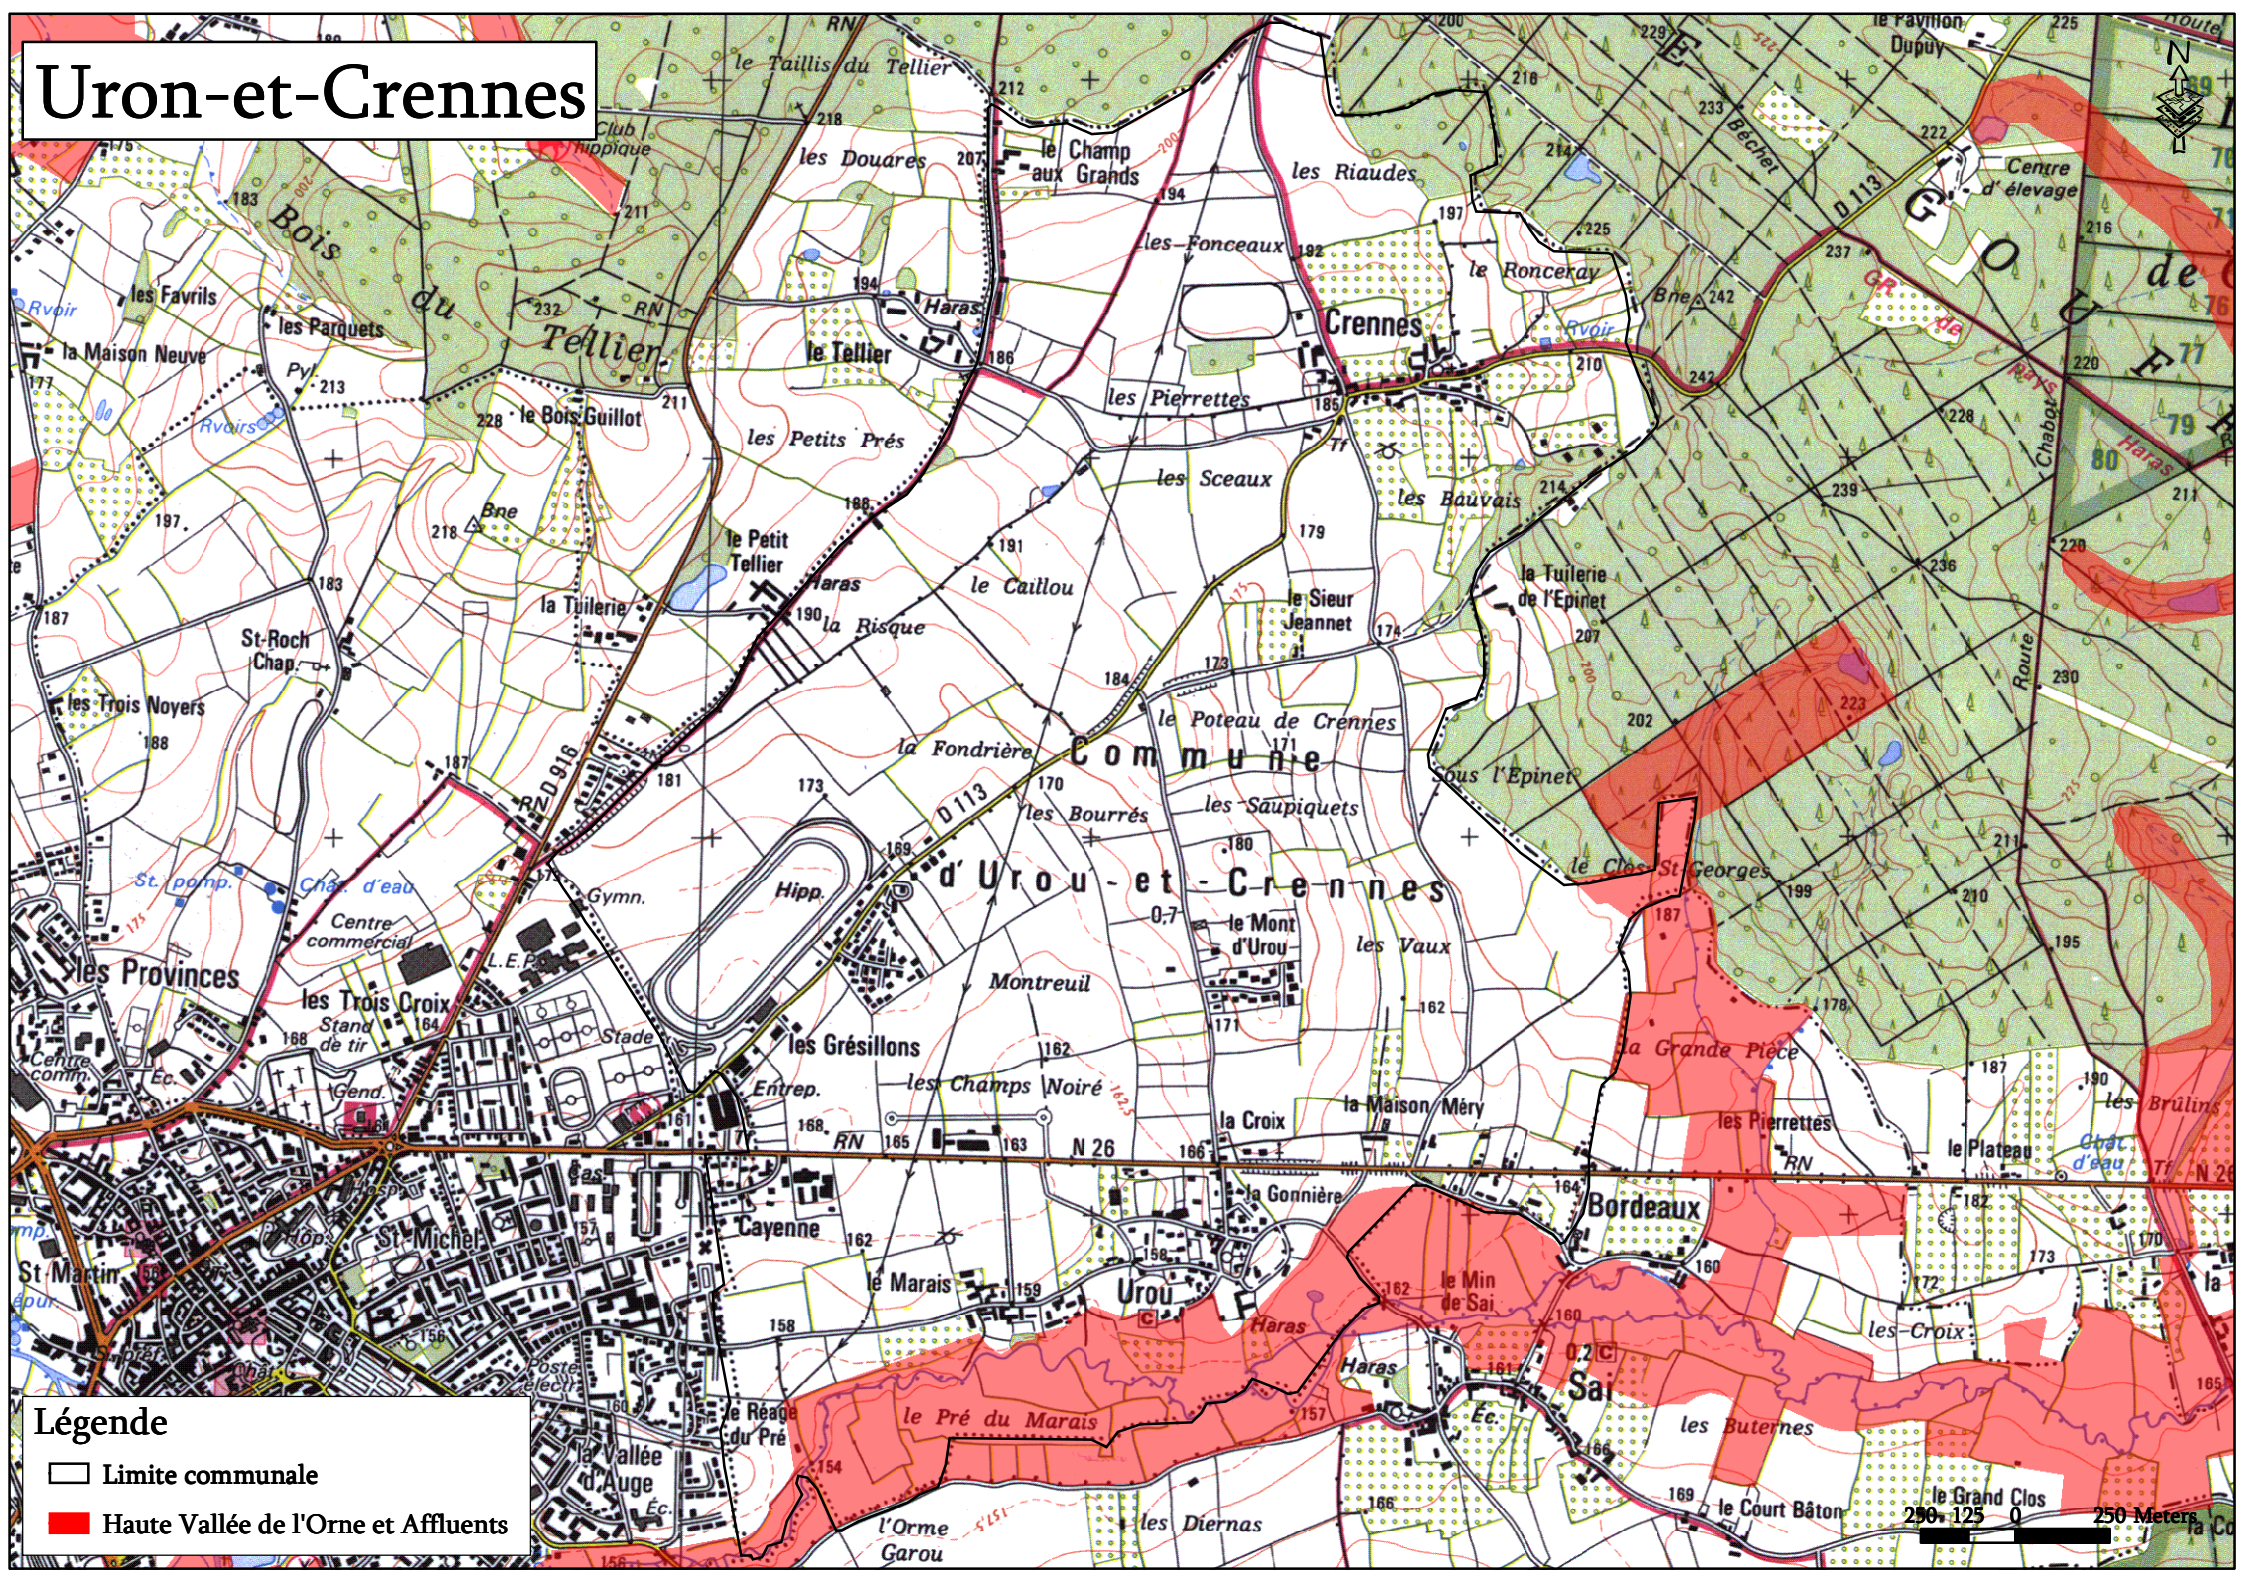

# Uron-et-Crennes

**Légende**

- Limite communale
- Haute Vallée de l'Orne et Affluents

250 Meters