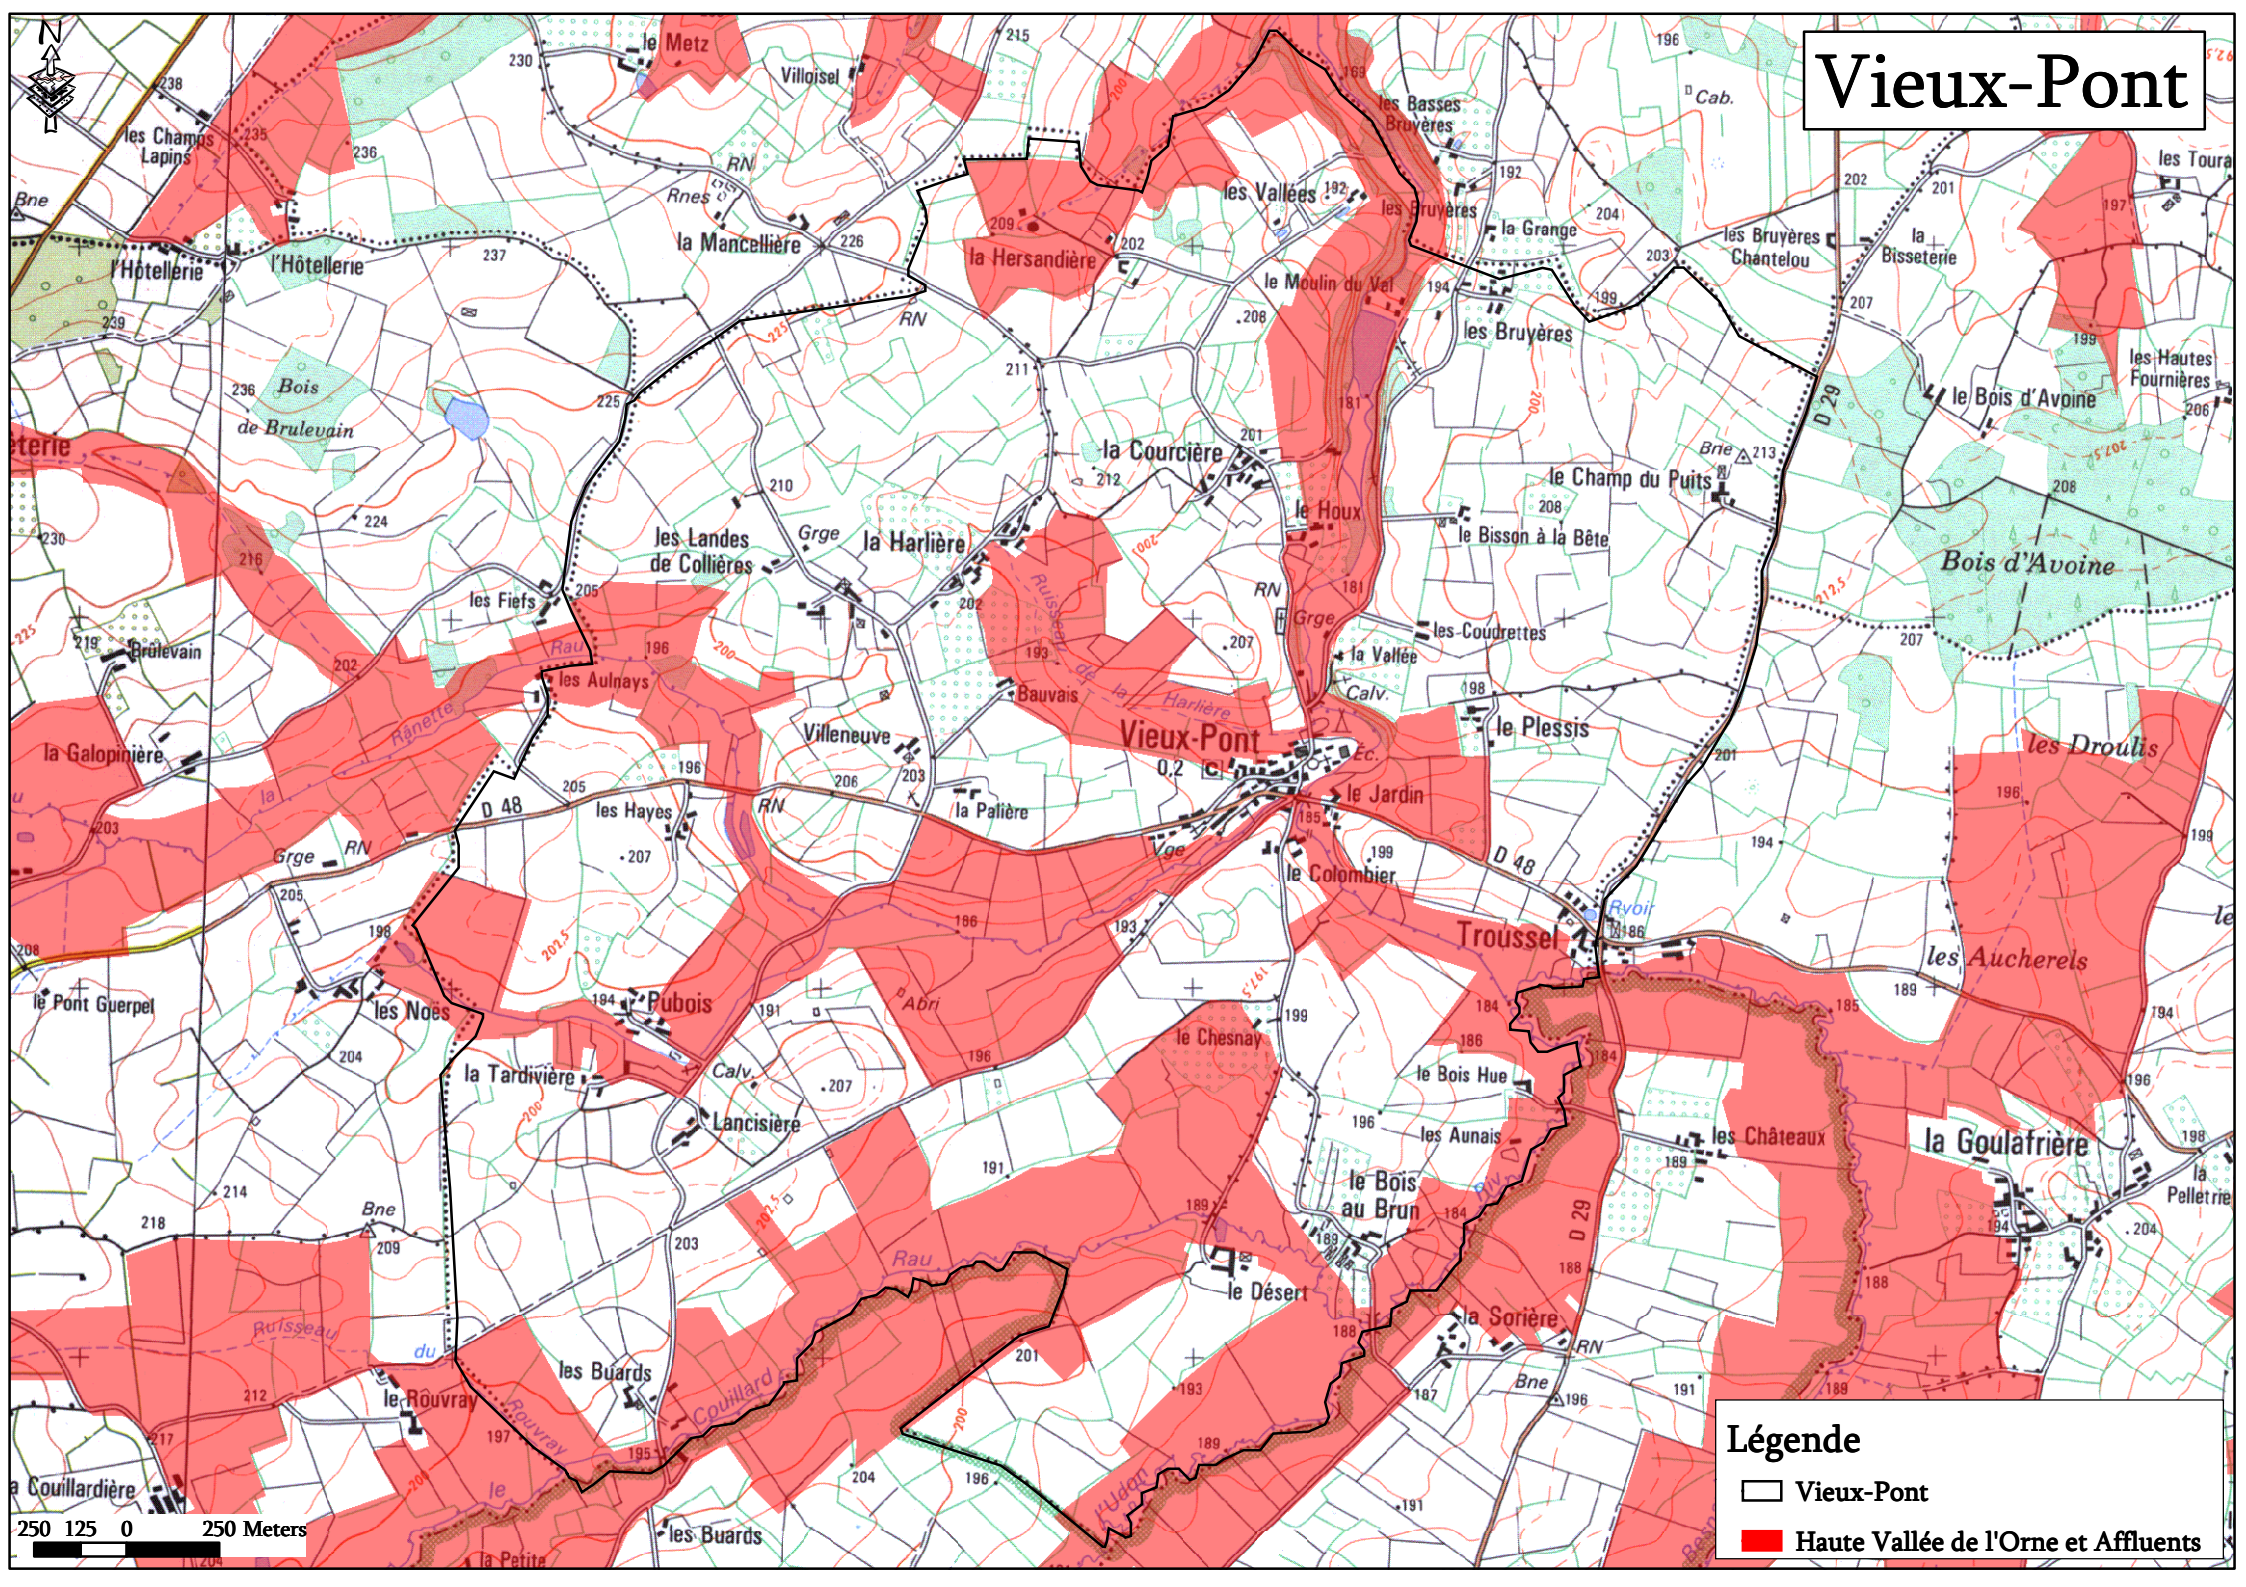

# Vieux-Pont

## Légende

-  Vieux-Pont
-  Haute Vallée de l'Orne et Affluents

250 125 0 250 Meters