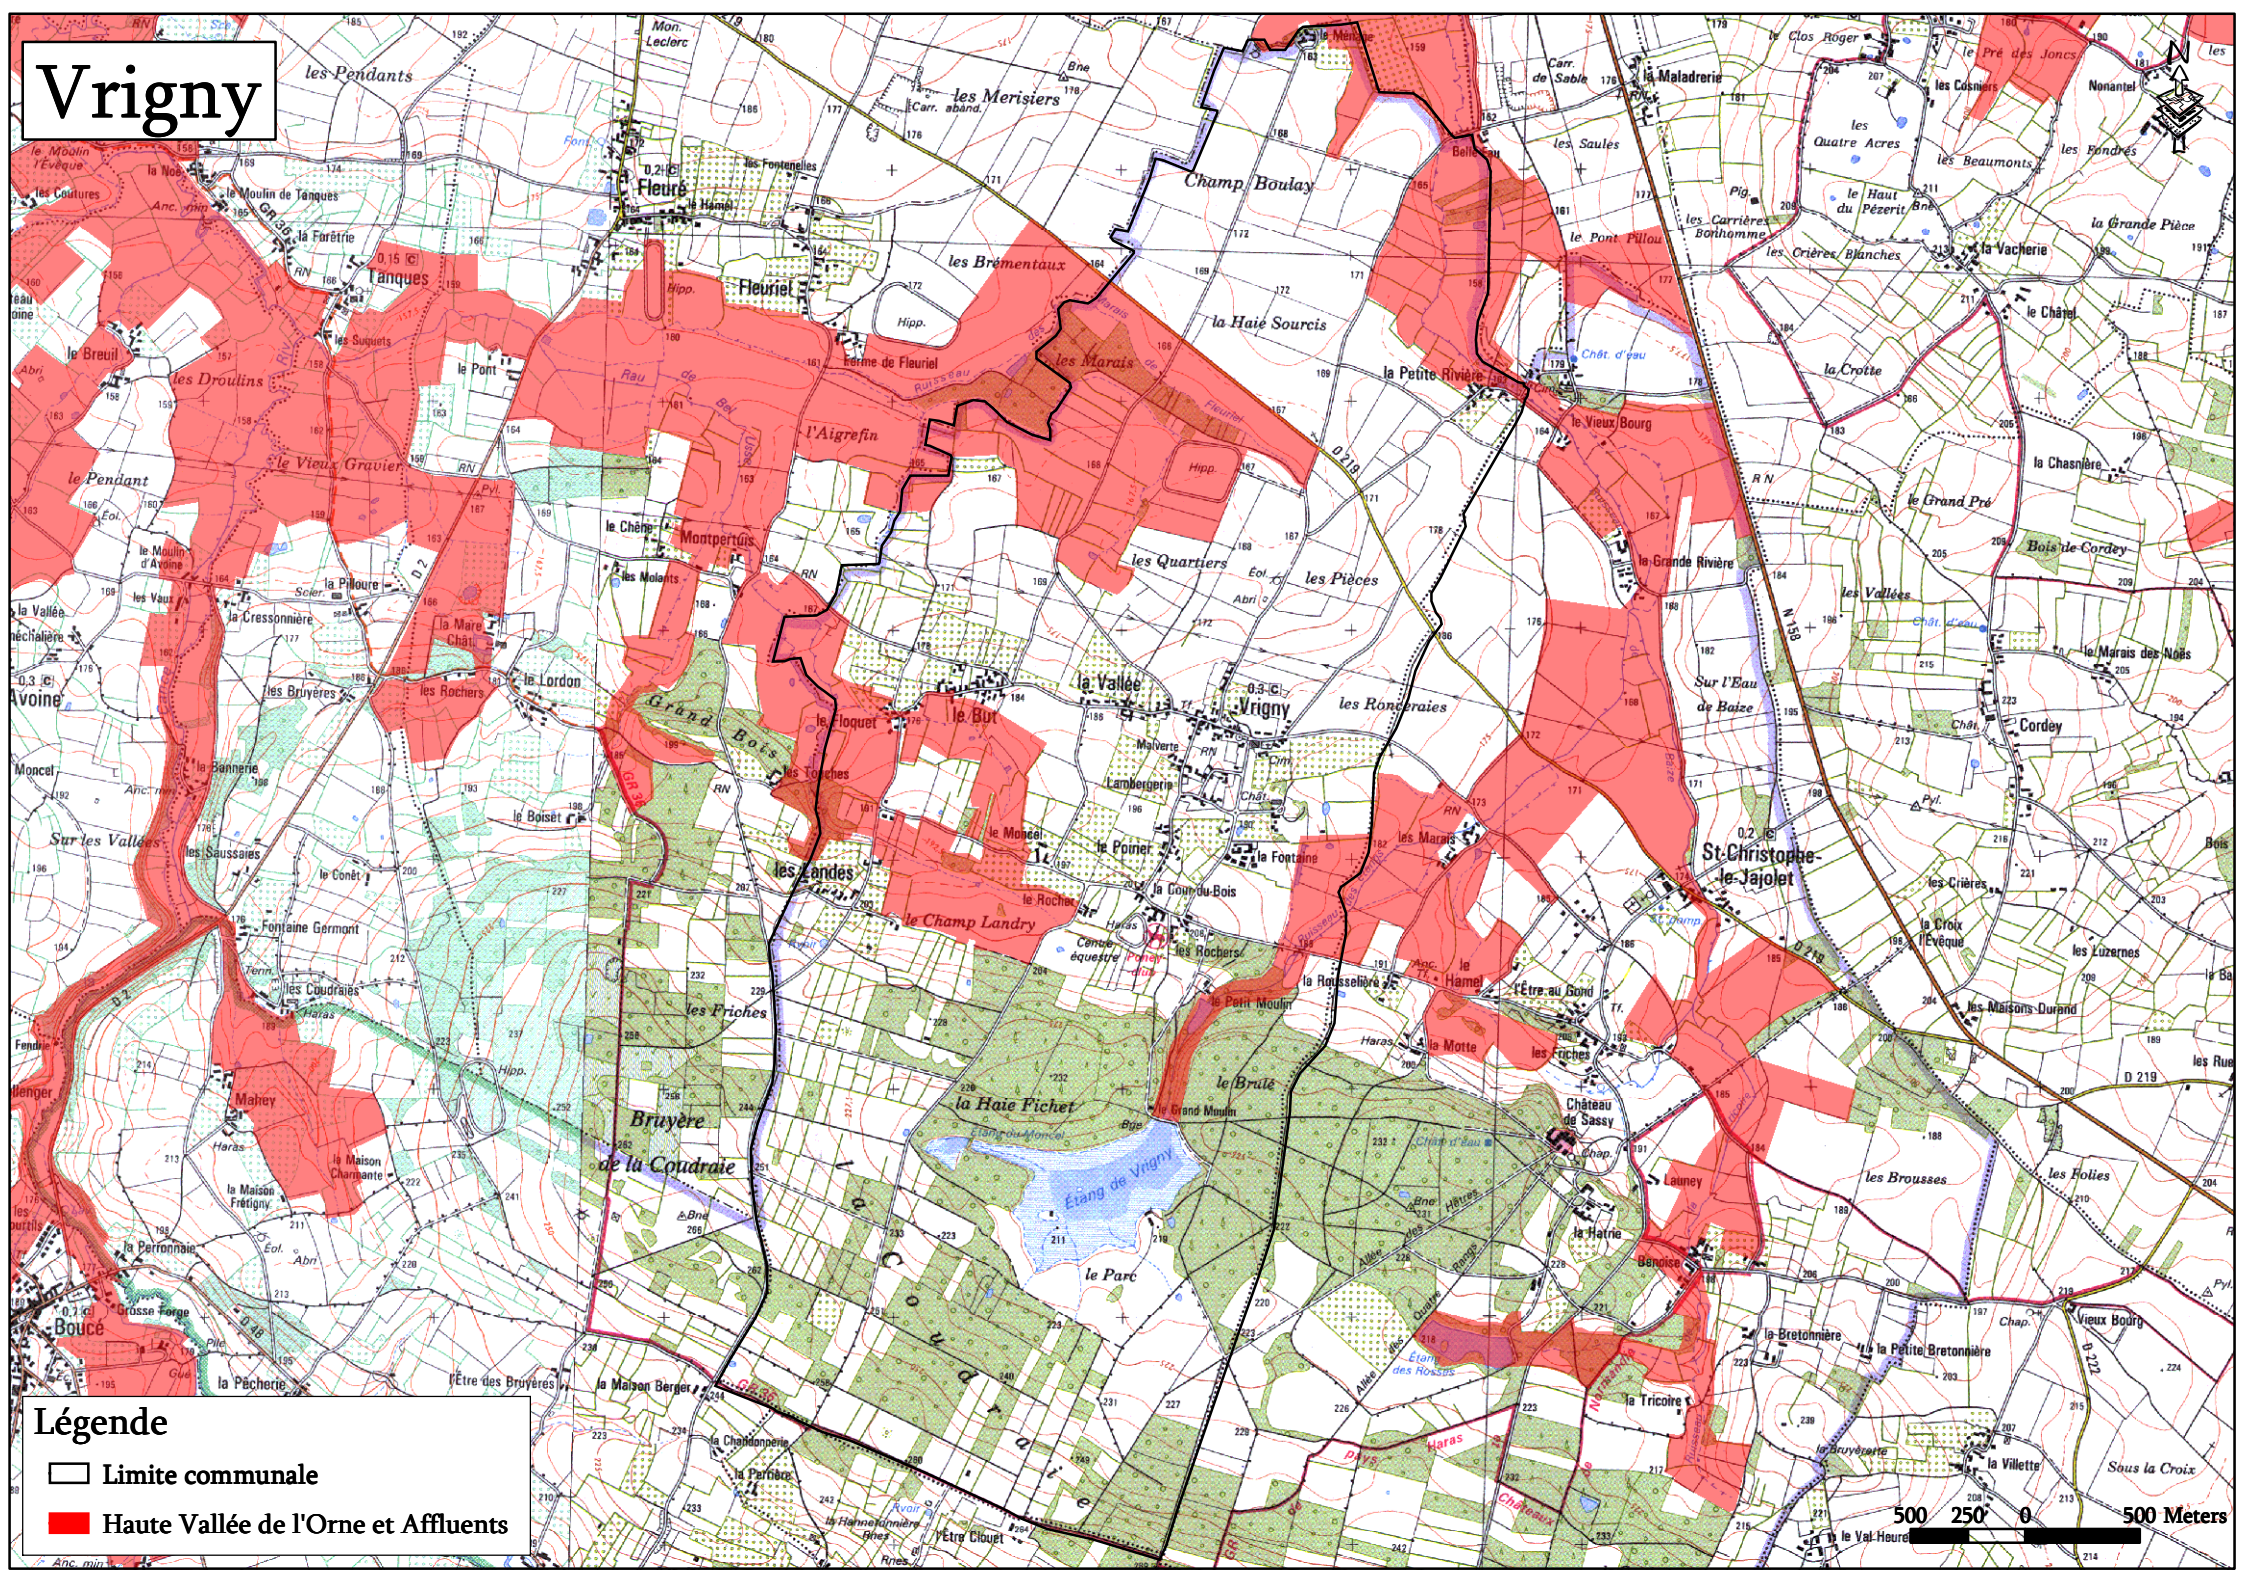

Vrigny

Légende

- Limite communale
- Haute Vallée de l'Orne et Affluents

500 250 0 500 Meters