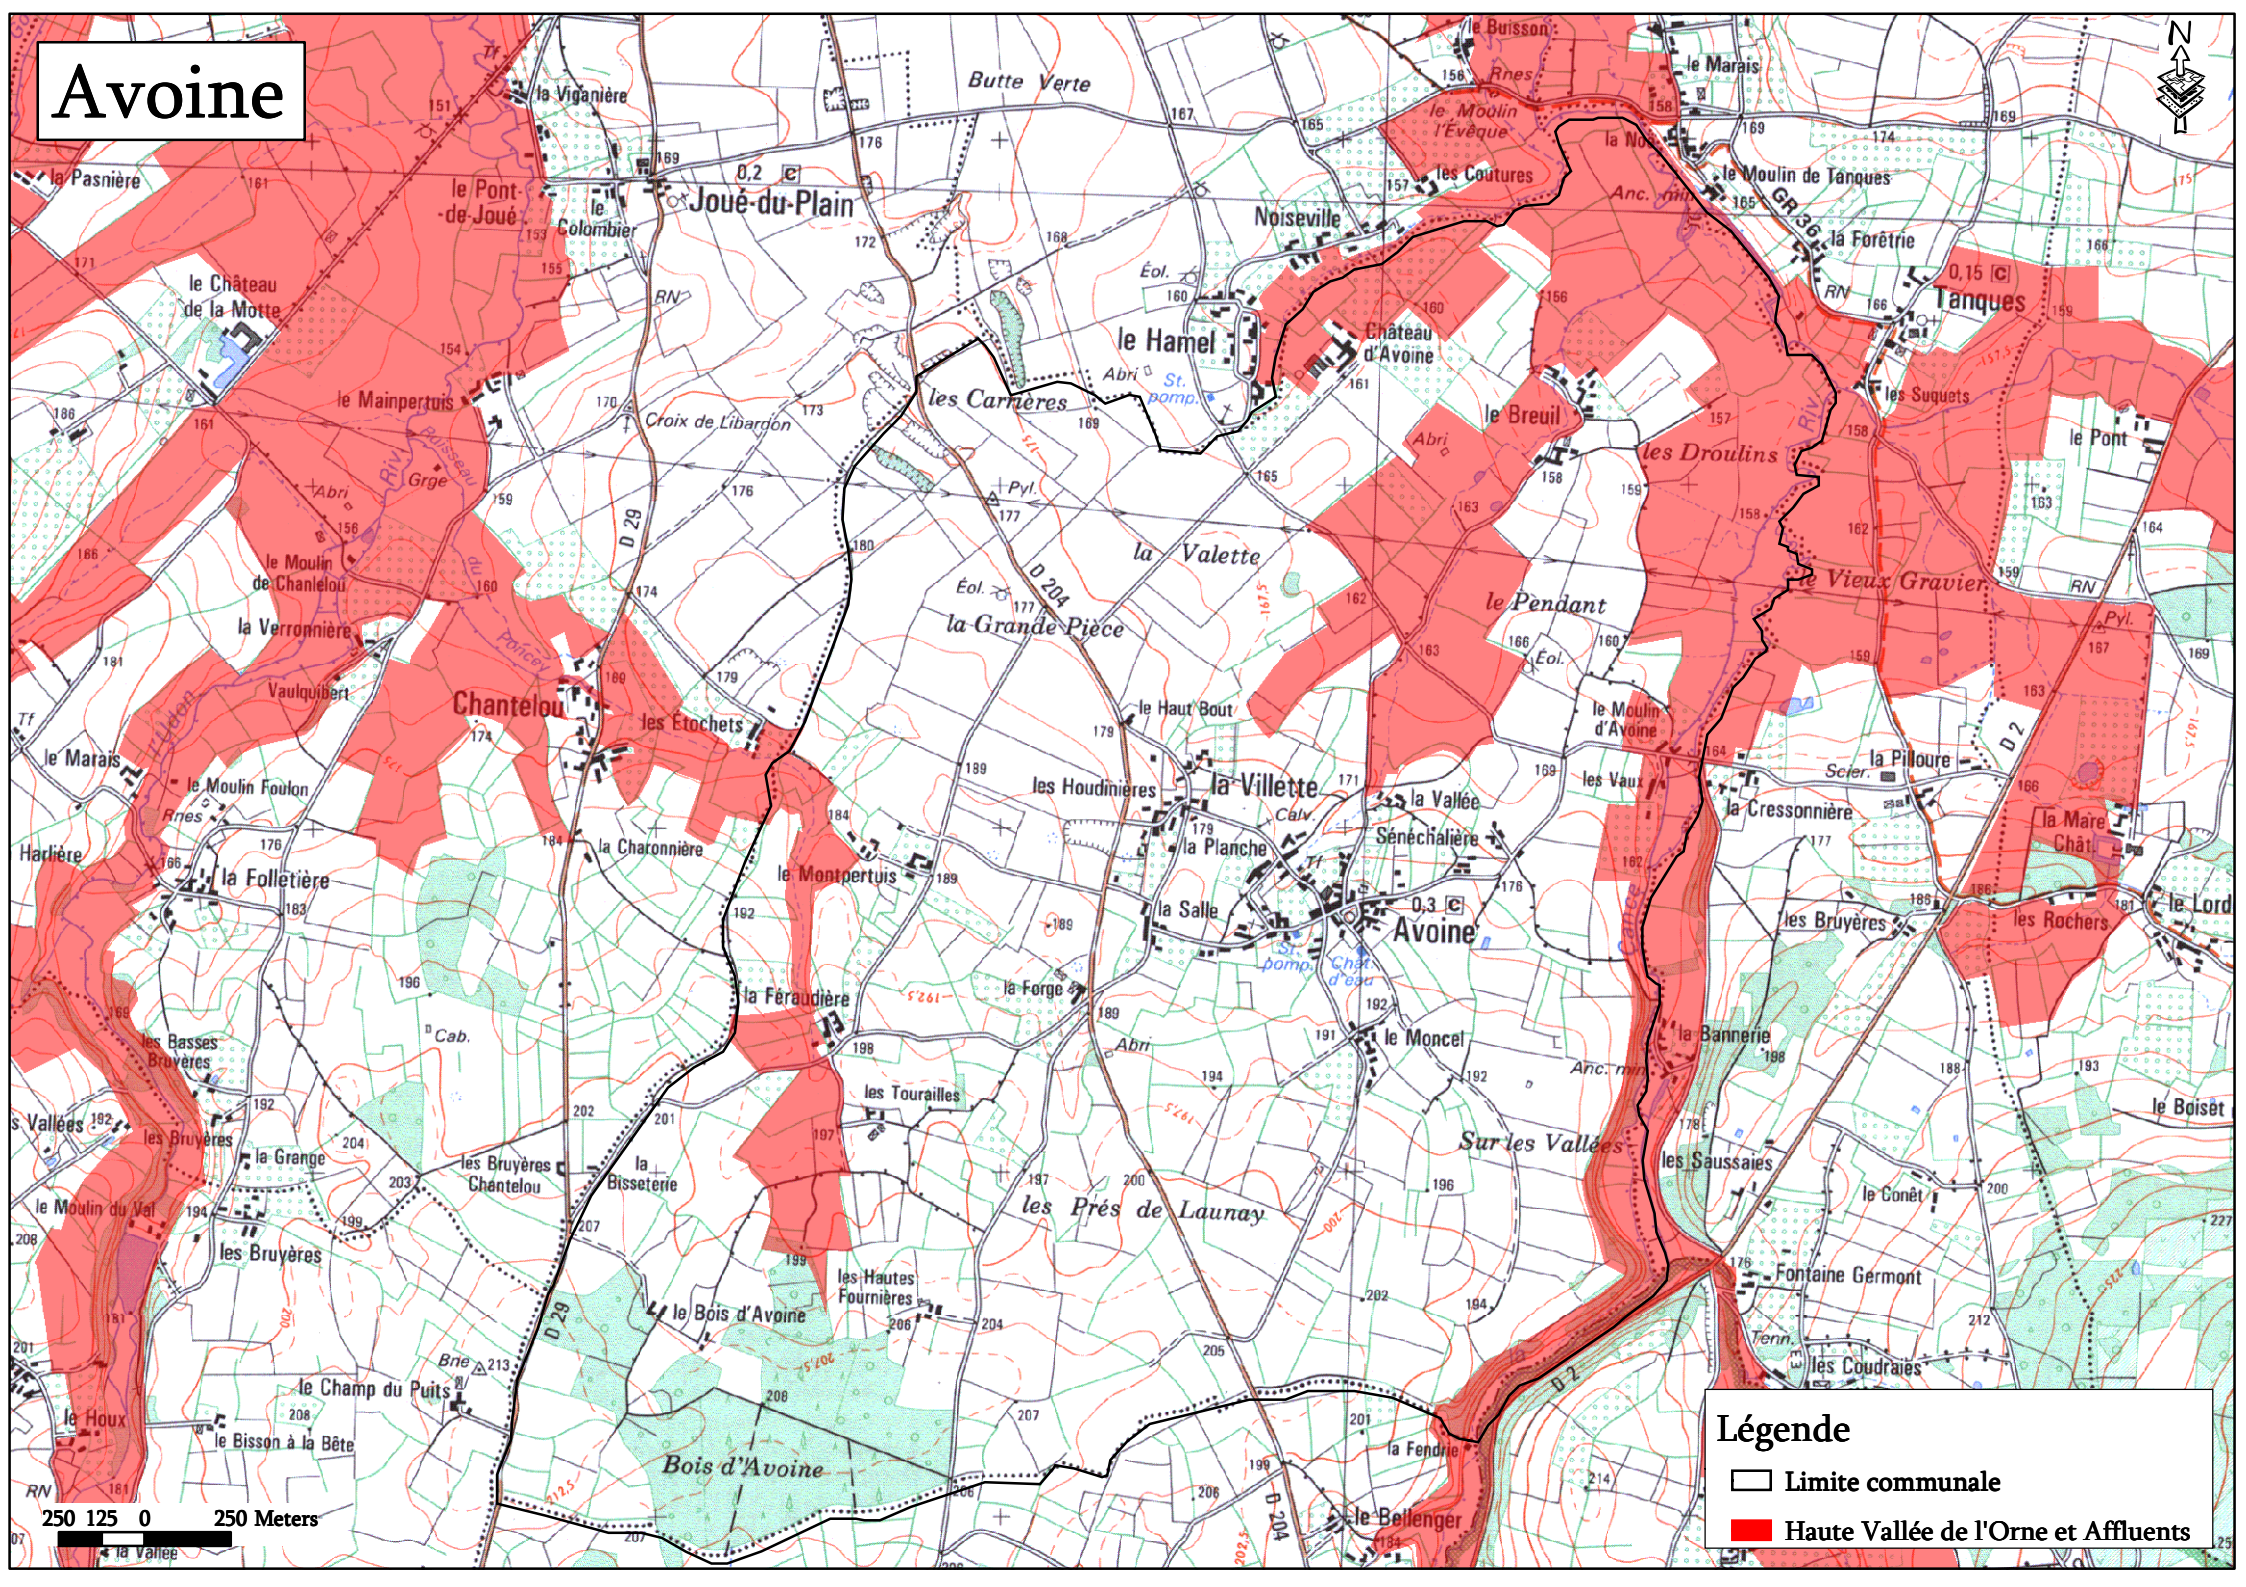

Avoine

la Pasnière 161

le Château de la Motte

le Mainpertuis

le Moulin de Chantelou

la Verronnière

le Marais

la Folletière

les Basses Bruyères

les Vallées

le Moulin du Val

les Bruyères

le Houx

le Bisson à la Bête

la Vallée

le Pont-de-Joué

Colombier

le Moulin de Chantelou

la Verronnière

Vaulquibart

le Marais

la Folletière

les Basses Bruyères

les Vallées

le Moulin du Val

les Bruyères

le Champ du Puits

le Bisson à la Bête

la Vallée

Joué-du-Plain

le Colombier

le Moulin de Chantelou